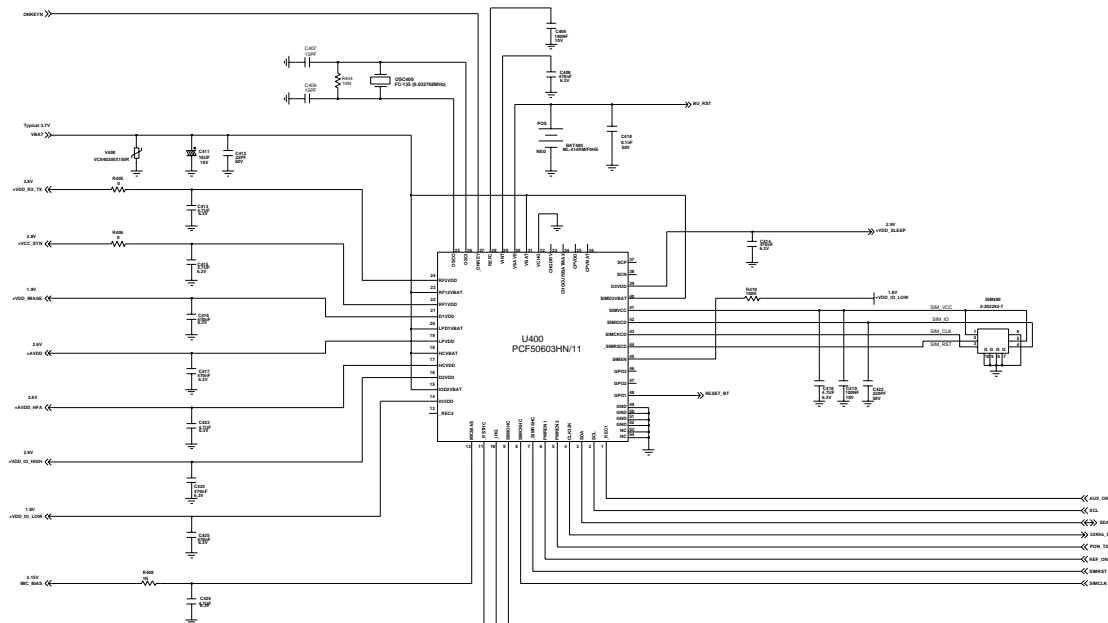

DC/DC Down Converter(1.875Volt)

www.Embed-Mobile.com
پیشروین فناوری اطلاعات تعمیرات موبایل