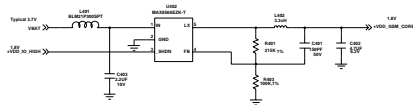

DC/DC Down Converter(1.875Volt)

www.Embed-Mobile.com
پیشروین فناوری اطلاعات تعمیرات موبایل