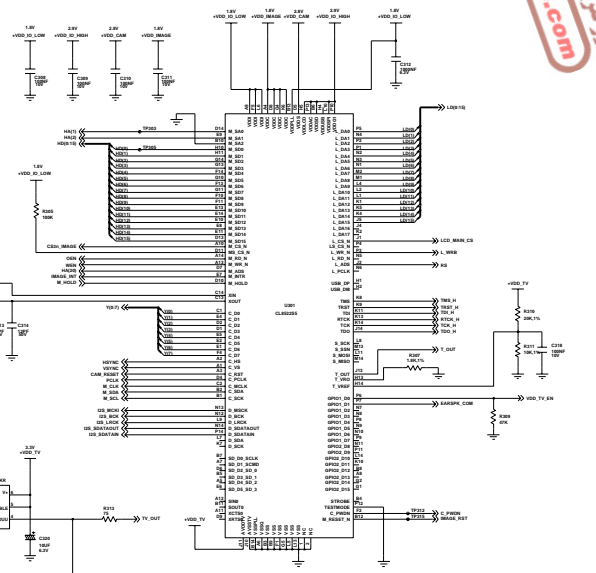

www.EmadMobile.com

www.EmadMobile.com

CN200

	H	L
J_SEL	ARM0	DSP
TRST	TRACE	NORMAL

J-TAG 32 PINS

MEMORY
 (256M NOR x 1G NAND x 256M U1RAM)

MULTIMEDIA CHIP (CL851S64)

BLUE TOOTH

LDO

DC/DC Down Converter(1.875Volt)

1.8V	100nF
1.875V	100nF
3.3V	100nF
5V	100nF
9V	100nF
1.8V	100nF
1.875V	100nF
3.3V	100nF
5V	100nF
9V	100nF
1.8V	100nF
1.875V	100nF
3.3V	100nF
5V	100nF
9V	100nF

www.Embed-Mobile.com
پیشروین فناوری اطلاعات تعمیرات موبایل