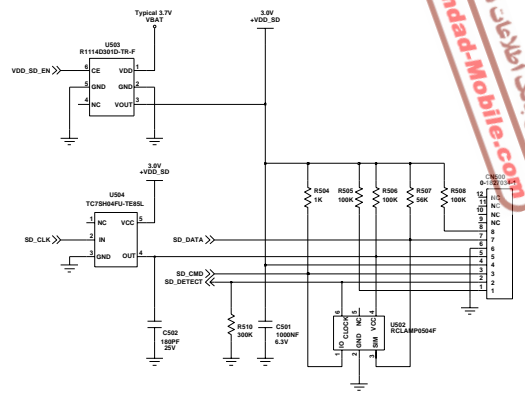

Digital External Interface

T-FLASH