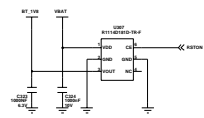

www.EmadMobile.com

www.EmadMobile.com

CN200

	H	L
J_SEL	ARM0	DSP
TRST	TRACE	NORMAL

J-TAG 32 PINS

MEMORY
 (256M NOR x 1G NAND x 256M U1RAM)

MULTIMEDIA CHIP (CL851S64)

BLUE TOOTH

LDO

DC/DC Down Converter(1.875Volt)

1.8V	100nF
1.875V	100nF
3.3V	100nF
5V	100nF
9V	100nF
1.8V	100nF
1.875V	100nF
3.3V	100nF
5V	100nF
9V	100nF
1.8V	100nF
1.875V	100nF
3.3V	100nF
5V	100nF
9V	100nF

www.Embed-Mobile.com
پیشروین فناوری اطلاعات تعمیرات موبایل