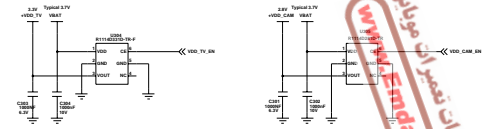

www.EmadMobile.com

www.EmadMobile.com

CN200

	H	L
J_SEL	ARM0	DSP
TRST	TRACE	NORMAL

J-TAG 32 PINS

MEMORY
 (256M NOR x 1G NAND x 256M U1RAM)

MULTIMEDIA CHIP (CL851S64)

BLUE TOOTH

LDO

DC/DC Down Converter(1.875Volt)

1.8V	100nF
1.875V	100nF
3.3V	100nF
5V	100nF
9V	100nF
1.8V	100nF
1.875V	100nF
3.3V	100nF
5V	100nF
9V	100nF
1.8V	100nF
1.875V	100nF
3.3V	100nF
5V	100nF
9V	100nF

www.Embed-Mobile.com
پیشروین فناوری اطلاعات تعمیرات موبایل