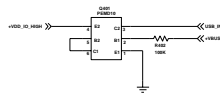

LDO

DC/DC Down Converter(1.875Volt)

www.Embed-Mobile.com
پیشروین فناوری اطلاعات تعمیرات موبایل