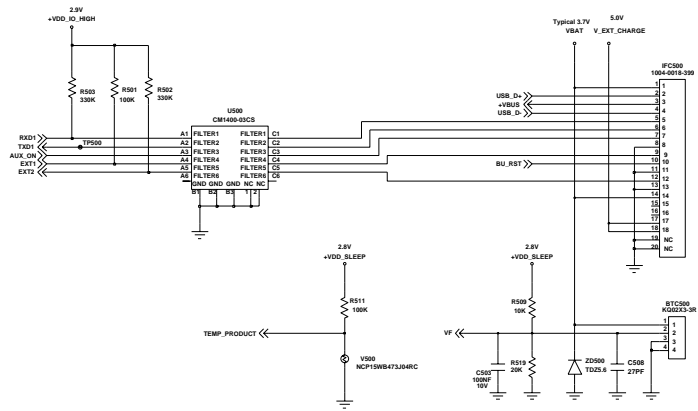

Digital External Interface

THERMISTER