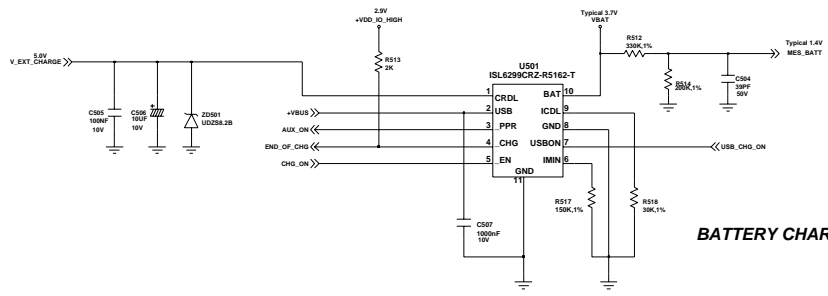

BATTERY CHARGING