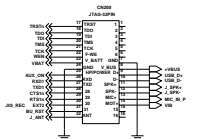

www.EmadMobile.com

www.EmadMobile.com

CN200

	H	L
J_SEL	ARM0	DSP
TRST	TRACE	NORMAL

J-TAG 32 PINS

MEMORY
 (256M NOR x 1G NAND x 256M U1RAM)

MULTIMEDIA CHIP (CL851S64)

BLUE TOOTH

LDO

DC/DC Down Converter(1.875Volt)

1.8V	100nF
1.875V	100nF
3.3V	100nF
5V	100nF
9V	100nF
1.8V	100nF
1.875V	100nF
3.3V	100nF
5V	100nF
9V	100nF
1.8V	100nF
1.875V	100nF
3.3V	100nF
5V	100nF
9V	100nF

www.Embed-Mobile.com
پیشروین فناوری اطلاعات تعمیرات موبایل