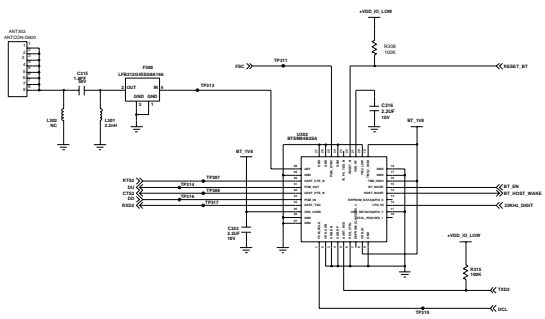

www.EmadMobile.com

www.EmadMobile.com

CN200

	H	L
J_SEL	ARM0	DSP
TRST	TRACE	NORMAL

J-TAG 32 PINS

MEMORY
 (256M NOR x 1G NAND x 256M U1RAM)

MULTIMEDIA CHIP (CL851S64)

BLUE TOOTH

LDO

DC/DC Down Converter(1.875Volt)

1.8V	100nF
1.875V	100nF
3.3V	100nF
5V	100nF
9V	100nF
1.8V	100nF
1.875V	100nF
3.3V	100nF
5V	100nF
9V	100nF
1.8V	100nF
1.875V	100nF
3.3V	100nF
5V	100nF
9V	100nF

www.Embed-Mobile.com
پیشروین فناوری اطلاعات تعمیرات موبایل