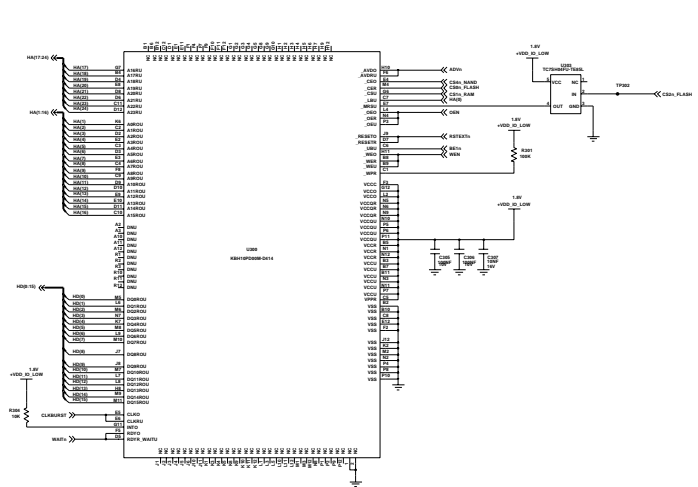

www.EmadMobile.com

www.EmadMobile.com

CN200

	H	L
J_SEL	ARM0	DSP
TRST	TRACE	NORMAL

J-TAG 32 PINS

MEMORY
 (256M NOR x 1G NAND x 256M U1RAM)

MULTIMEDIA CHIP (CL851S64)

BLUE TOOTH

LDO

DC/DC Down Converter(1.875Volt)

1.8V	100nF
1.875V	100nF
3.3V	100nF
5V	100nF
9V	100nF
1.8V	100nF
1.875V	100nF
3.3V	100nF
5V	100nF
9V	100nF
1.8V	100nF
1.875V	100nF
3.3V	100nF
5V	100nF
9V	100nF

www.Embed-Mobile.com
پیشروین فناوری اطلاعات تعمیرات موبایل