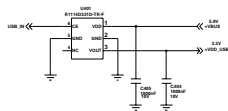

LDO

DC/DC Down Converter(1.875Volt)

www.Embed-Mobile.com
پیشروین فناوری اطلاعات تعمیرات موبایل