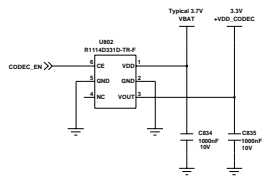

FLIP

FLIP	
H	SLIDE UP
L	SLIDE DOWN

KEY_MAP

VOLUME_KEY

CAMERA_KEY

CAMERA

CAM FLASH

B'D CONNECTOR

www.Samad-Mobile.com
 بزرگترین بانک اطلاعاتی موبایل

CODEC_EN	
H	CODEC ON
L	CODEC OFF

AUDIO_SEL	
H	MAIN - EARPHONE
	CODEC - LOUD SPK
L	CODEC - EARPHONE
	MAIN - LOUD SPK

STEREO SPEAKER