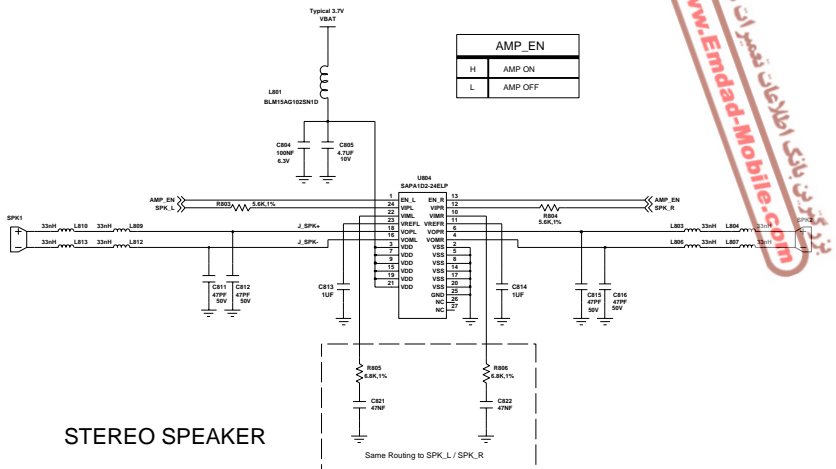

FLIP

FLIP	
H	SLIDE UP
L	SLIDE DOWN

KEY_MAP

VOLUME_KEY

CAMERA_KEY

CAMERA

CAM FLASH

B'D CONNECTOR

www.Samad-Mobile.com
 بزرگترین بانک اطلاعاتی موبایل

CODEC_EN	
H	CODEC ON
L	CODEC OFF

AUDIO_SEL	
H	MAIN - EARPHONE
	CODEC - LOUD SPK
L	CODEC - EARPHONE
	MAIN - LOUD SPK

STEREO SPEAKER