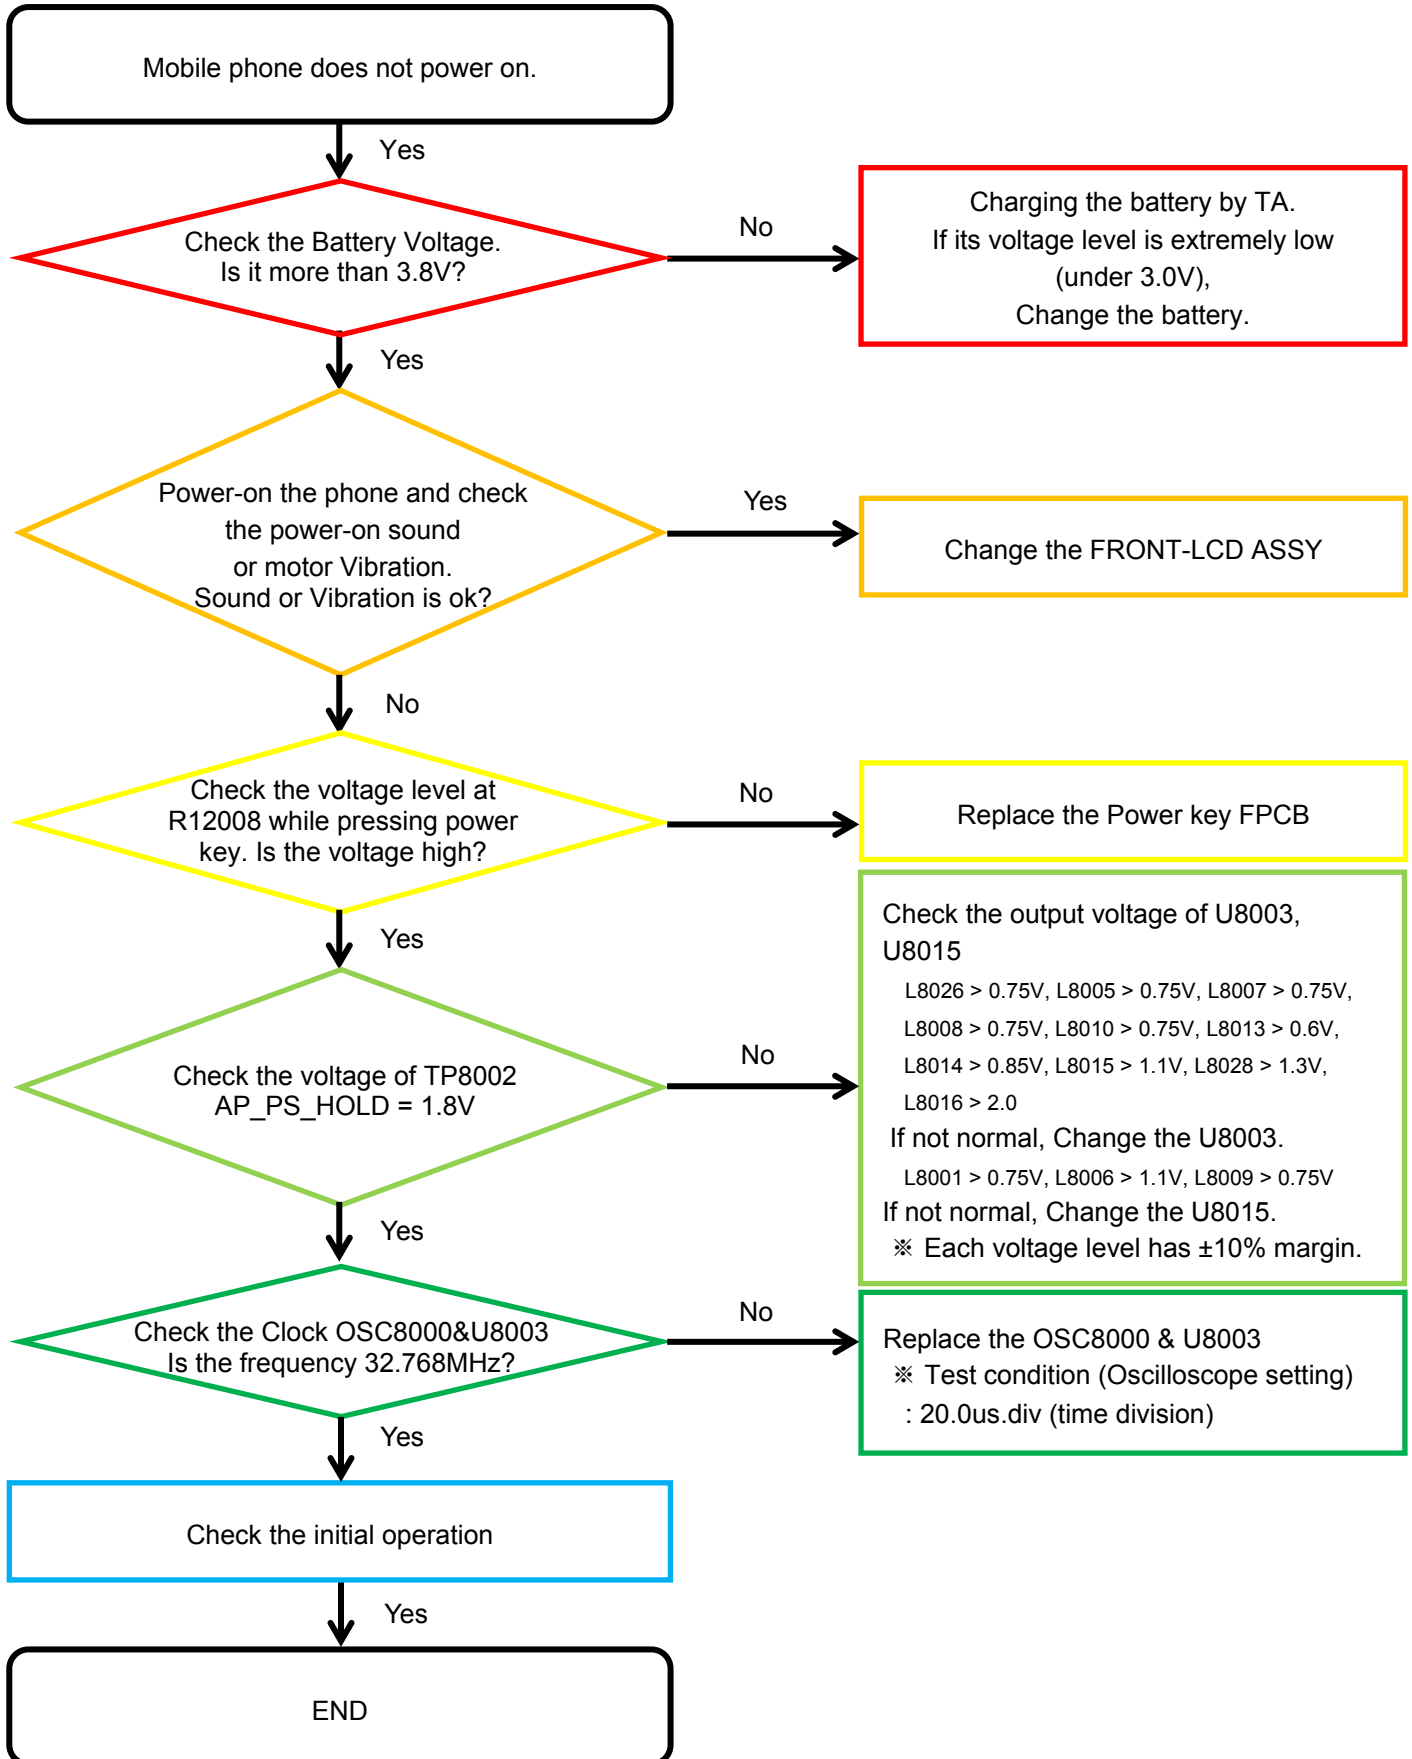

8. Level 3 Repair

8-4-1. Power On