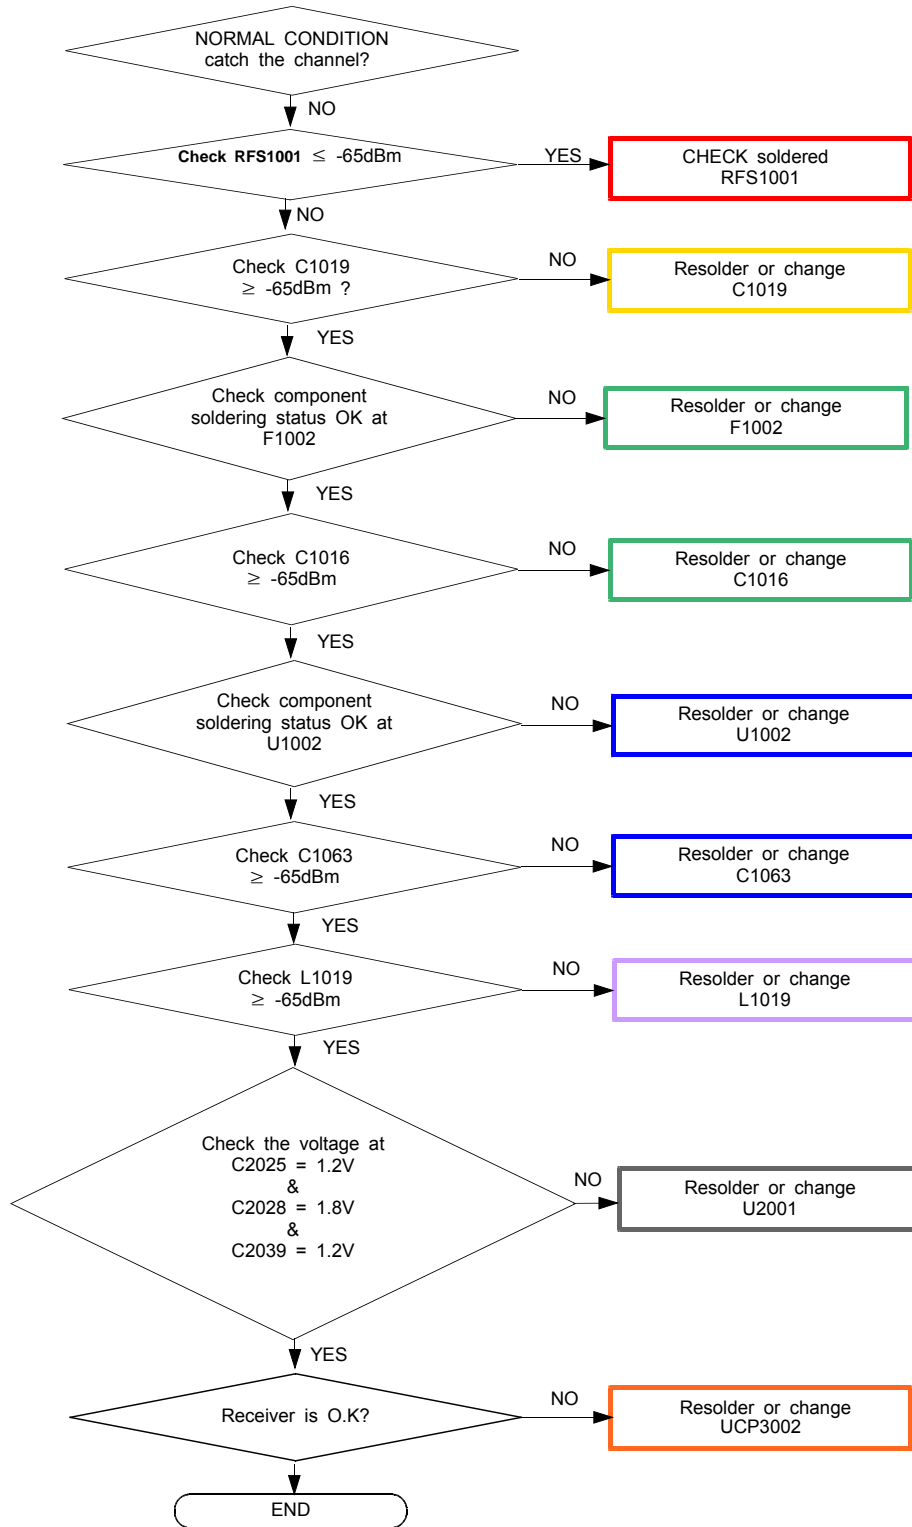

8. Level 3 Repair

8-1. Block Diagram

8-2. PCB Diagrams

8-2-1. Top

8-2-3. Sub PBA Top

8-2-3. Sub PBA Bottom

Bottom Overlay

8-3. Flow Chart of Troubleshooting

8-3-17. 5M CAM

8-3-18. TSP

8-3-19. Motor

8-3-20. WCDMA 1 / LTE 1 Rx

8-3-21. GSM1900 / WCDMA 2 / LTE 2 Rx

8-3-22. GSM1800 / LTE 3 Rx

8-3-23. LTE 4 RX

8-3-24. GSM850 / WCDMA 5 / LTE 5, 18, 19, 26 Rx

8-3-25. GSM900 / WCDMA 8 / LTE 8 Rx

8-3-26. LTE 12, 17 RX

8-3-27. LTE 20 RX

8-3-28. LTE 7 RX

8-3-29. WCDMA 1, 2, 3, 4 / LTE 1, 2, 3, 4 TX

8-3-30. GSM1800, 1900 TX

8-3-31. LTE 12, 17 TX

8-3-32. GSM850, 900 TX

8-3-33. LTE 5, 8, 18, 19, 20, 26 TX

8-3-34. LTE 7 TX