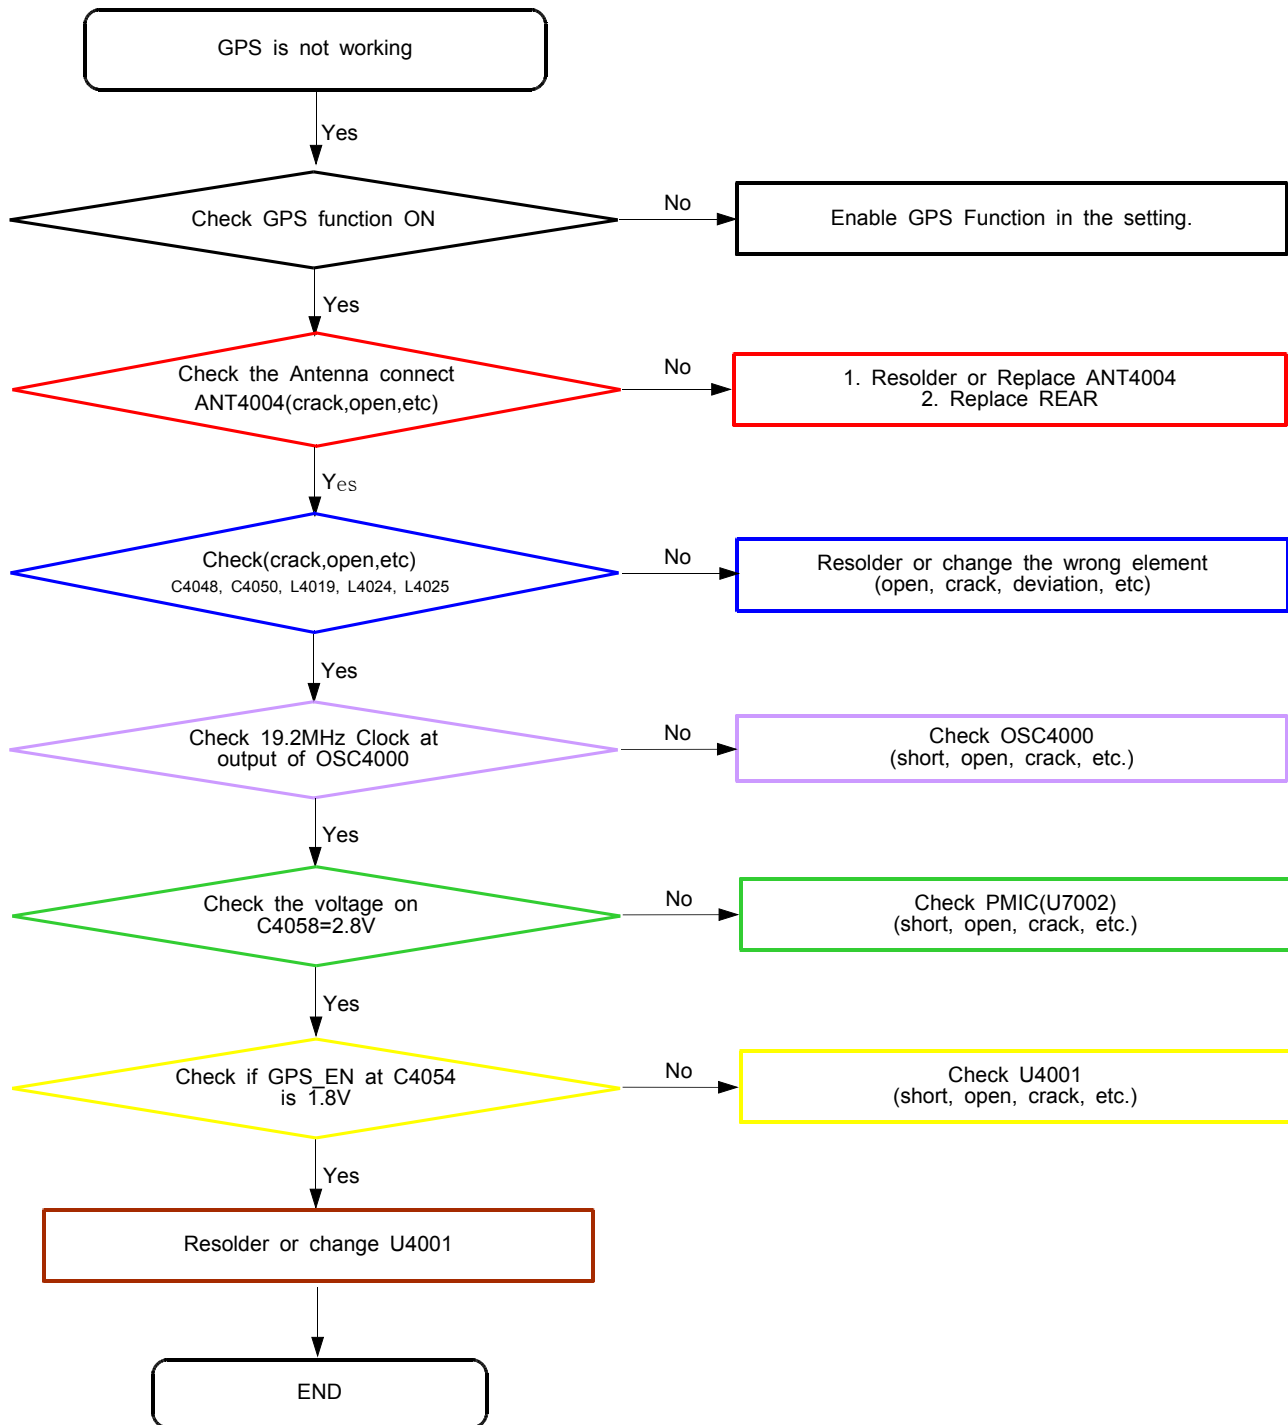

8-3-13. GPS