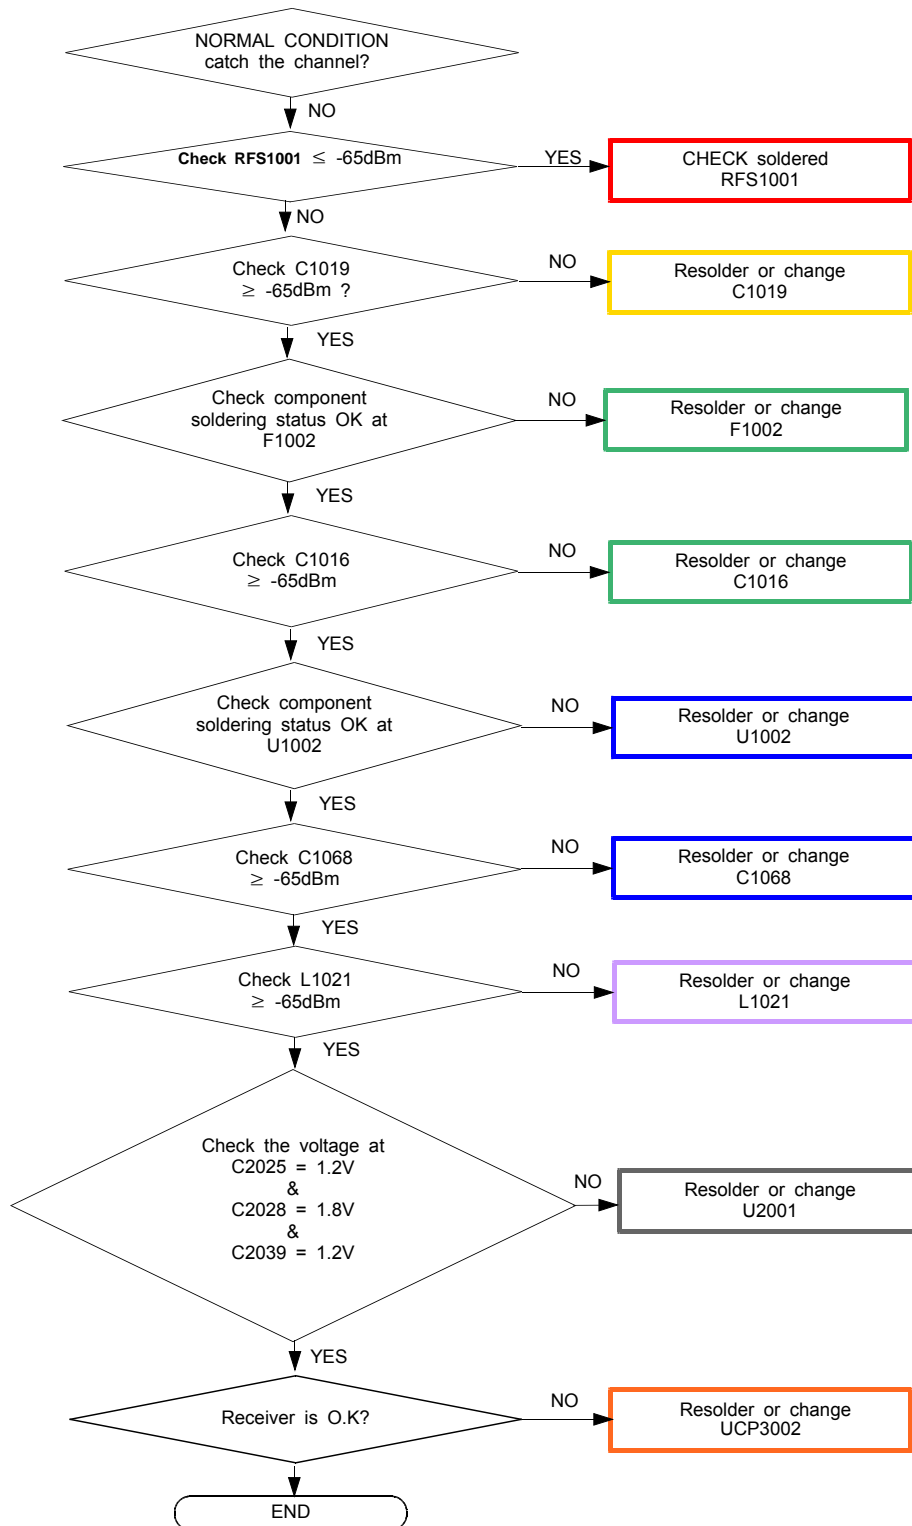

8. Level 3 Repair

8-1. Block Diagram

8-2. PCB Diagrams

8-2-1. Top

8-2-3. Sub PBA Top

8-2-3. Sub PBA Bottom

Bottom Overlay

8-3. Flow Chart of Troubleshooting

8-3-17. 5M CAM

8-3-18. TSP

8-3-19. Motor

8-3-20. WCDMA 1 / LTE 1 Rx

8-3-21. GSM1900 / WCDMA 2 / LTE 2 Rx

8-3-22. GSM1800 / LTE 3 Rx

8-3-23. LTE 4 RX

8-3-24. GSM850 / WCDMA 5 / LTE 5, 18, 19, 26 Rx

8-3-25. GSM900 / WCDMA 8 / LTE 8 Rx

8-3-26. LTE 12, 17 RX

8-3-27. LTE 20 RX

8-3-28. LTE 7 RX

8-3-29. WCDMA 1, 2, 3, 4 / LTE 1, 2, 3, 4 TX

8-3-30. GSM1800, 1900 TX

8-3-31. LTE 12, 17 TX

8-3-32. GSM850, 900 TX

8-3-33. LTE 5, 8, 18, 19, 20, 26 TX

8-3-34. LTE 7 TX