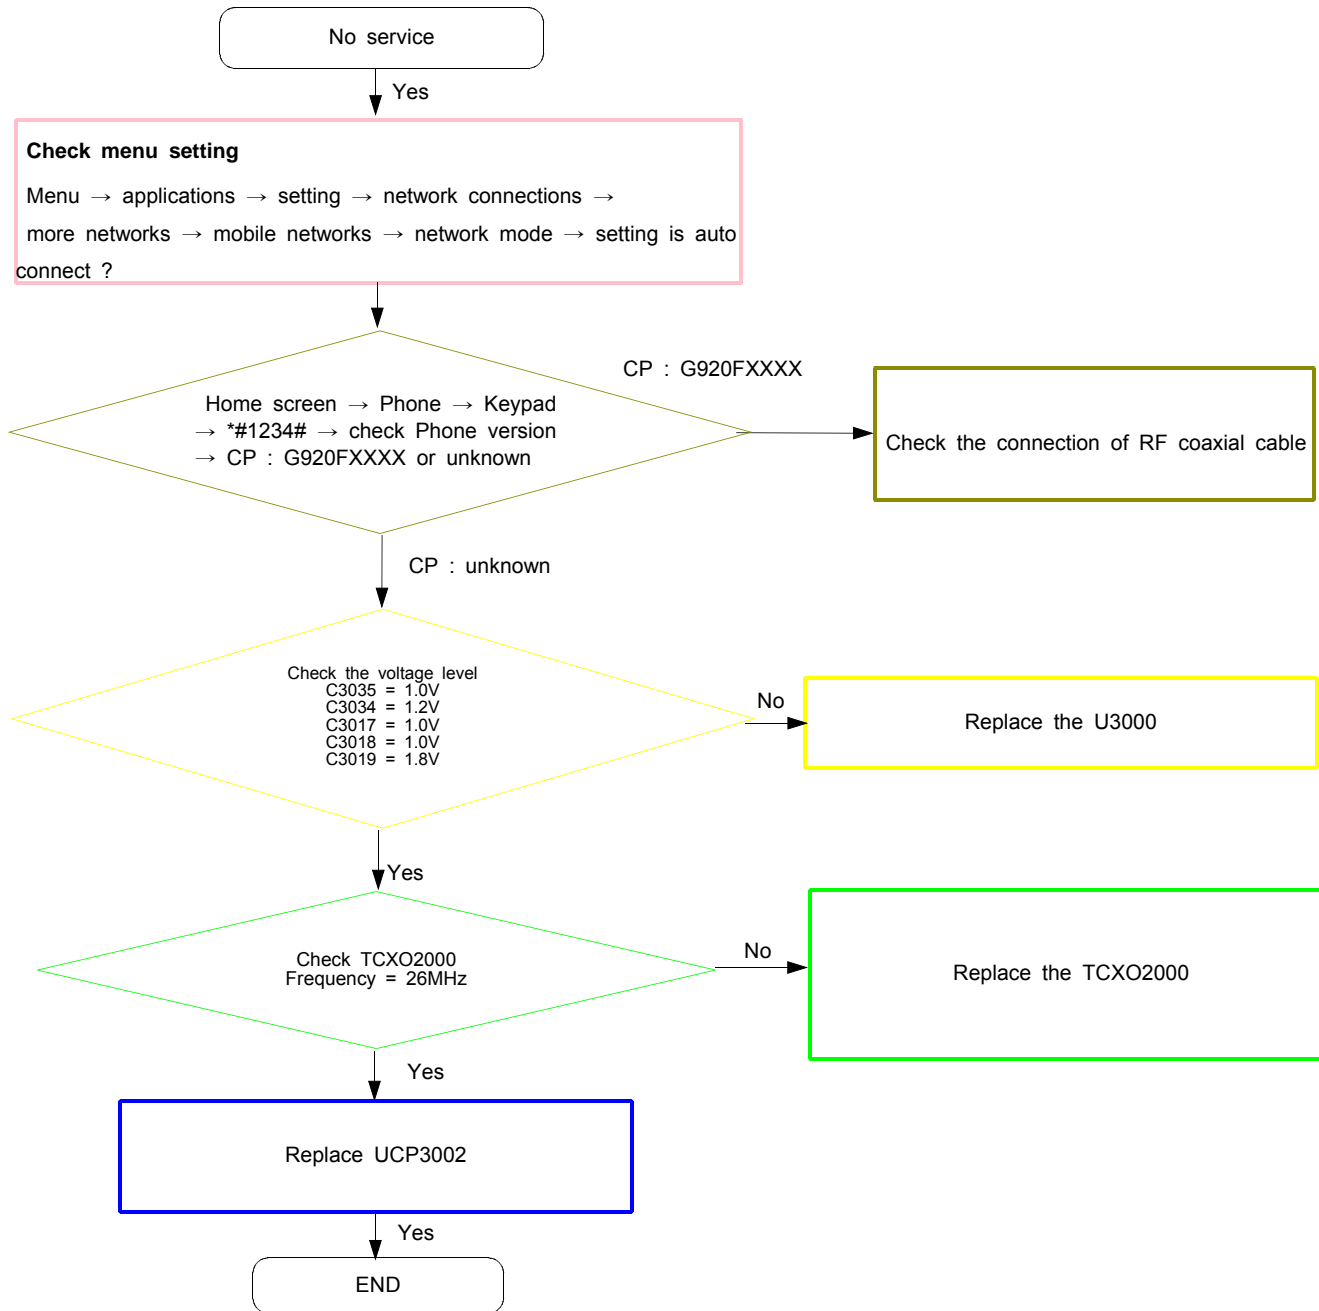

8. Level 3 Repair

8-1. Block Diagram

8-2. PCB Diagrams

8-2-1. Top

8-2-3. Sub PBA Top

8-2-3. Sub PBA Bottom

Bottom Overlay

8-3. Flow Chart of Troubleshooting

Equipments

↑ Oscilloscope

↑ Digital Multimeter

↑ Power Supply

↑ + driver, ESD Safe Tweezer

↑ 8960 & Spectrum Analyzer

↑ Soldering iron

8-3-1. Power On

8-3-2. Initial

8-3-3. No Service

8-3-4. Sim Part

8-3-5. Charging Part

8-3-6. OTG

8-3-7. Sensor Hub

8-3-7-2. Magnetic Sensor

8-3-7-3. 6Axis Sensor

8-3-17. 5M CAM

8-3-18. TSP

8-3-19. Motor

8-3-20. WCDMA 1 / LTE 1 Rx

8-3-21. GSM1900 / WCDMA 2 / LTE 2 Rx

8-3-22. GSM1800 / LTE 3 Rx

8-3-23. LTE 4 RX

8-3-24. GSM850 / WCDMA 5 / LTE 5, 18, 19, 26 Rx