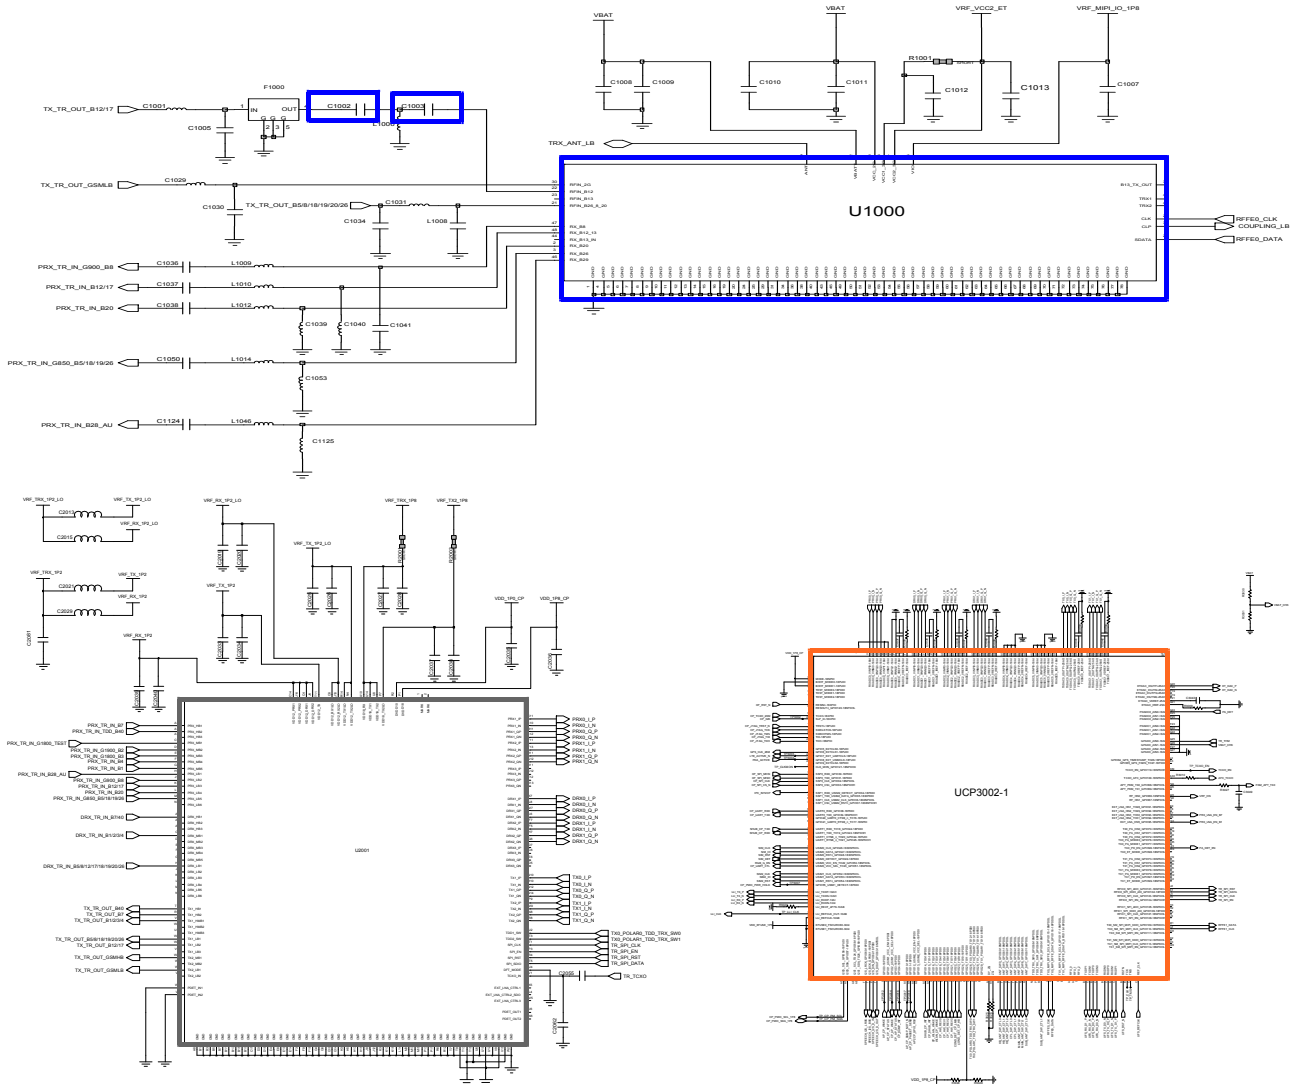

8. Level 3 Repair

8-1. Block Diagram

8-2. PCB Diagrams

8-2-1. Top

8-2-3. Sub PBA Top

8-2-3. Sub PBA Bottom

Bottom Overlay

8-3. Flow Chart of Troubleshooting

8-3-17. 5M CAM

8-3-18. TSP

8-3-19. Motor

8-3-20. WCDMA 1 / LTE 1 Rx

8-3-21. GSM1900 / WCDMA 2 / LTE 2 Rx

8-3-22. GSM1800 / LTE 3 Rx

8-3-23. LTE 4 RX

8-3-24. GSM850 / WCDMA 5 / LTE 5, 18, 19, 26 Rx

8-3-25. GSM900 / WCDMA 8 / LTE 8 Rx

8-3-26. LTE 12, 17 RX

8-3-27. LTE 20 RX

8-3-28. LTE 7 RX

8-3-29. WCDMA 1, 2, 3, 4 / LTE 1, 2, 3, 4 TX

8-3-30. GSM1800, 1900 TX

8-3-31. LTE 12, 17 TX

8-3-32. GSM850, 900 TX

8-3-33. LTE 5, 8, 18, 19, 20, 26 TX

8-3-34. LTE 7 TX