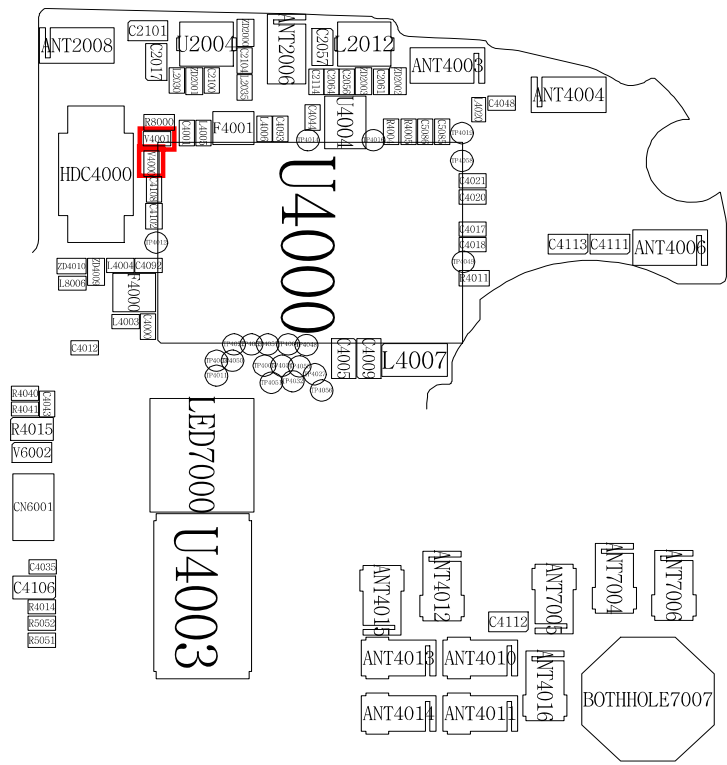

8. Level 3 Repair

8-1. Block Diagram

8-2. PCB Diagrams

8-2-1. Top

8-2-3. Sub PBA Top

8-2-3. Sub PBA Bottom

Bottom Overlay

8-3. Flow Chart of Troubleshooting

8-3-2. Initial

8-3-3. No Service

8-3-4. Sim Part

8-3-5. Charging Part

8-3-6. OTG

8-3-7. Sensor Hub

8-3-7-2. Magnetic Sensor

8-3-7-3. 6Axis Sensor

8-3-8. IRLED

8-3-8-1 Microphone Part - Main MIC

8-3-10. Receiver Part

8-3-12. BT/WIFI

8-3-13. GPS

8-3-14. NFC

8-3-15. Display

8-3-16. 16M CAM

8-3-17. 5M CAM

8-3-18. TSP

8-3-19. Motor

8-3-20. WCDMA 1 / LTE 1 Rx

8-3-21. GSM1900 / WCDMA 2 / LTE 2 Rx

8-3-22. GSM1800 / LTE 3 Rx

8-3-23. LTE 4 RX

8-3-24. GSM850 / WCDMA 5 / LTE 5, 18, 19, 26 Rx