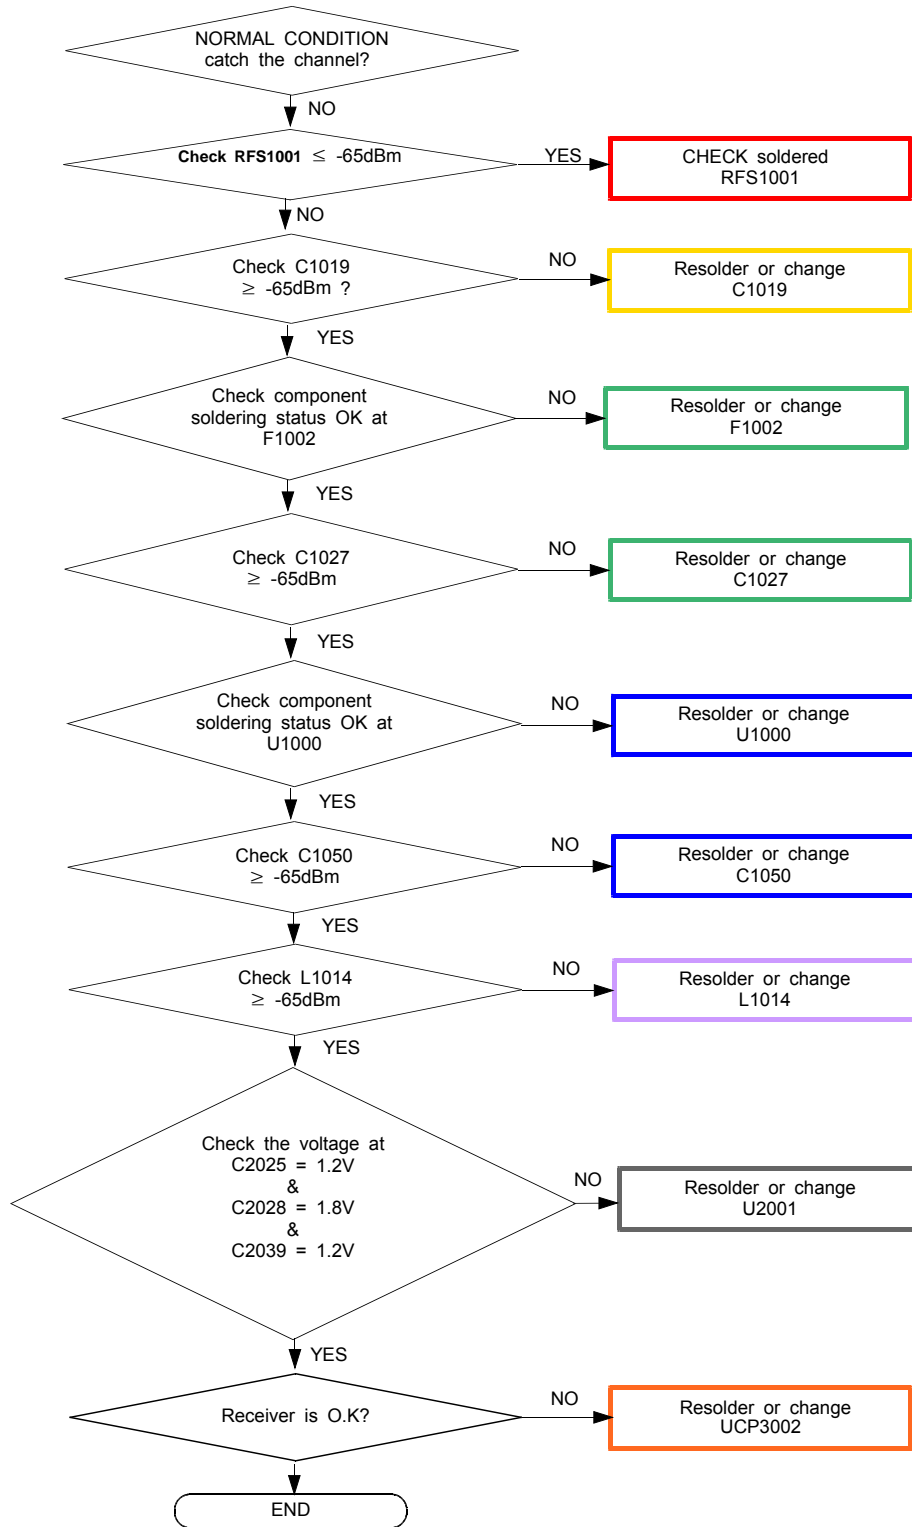

8. Level 3 Repair

8-1. Block Diagram

8-2. PCB Diagrams

8-2-1. Top

8-2-3. Sub PBA Top

8-2-3. Sub PBA Bottom

Bottom Overlay

8-3. Flow Chart of Troubleshooting

8-3-17. 5M CAM

8-3-18. TSP

8-3-19. Motor

8-3-20. WCDMA 1 / LTE 1 Rx

8-3-21. GSM1900 / WCDMA 2 / LTE 2 Rx

8-3-22. GSM1800 / LTE 3 Rx

8-3-23. LTE 4 RX

8-3-24. GSM850 / WCDMA 5 / LTE 5, 18, 19, 26 Rx

8-3-25. GSM900 / WCDMA 8 / LTE 8 Rx

8-3-26. LTE 12, 17 RX

8-3-27. LTE 20 RX

8-3-28. LTE 7 RX

8-3-29. WCDMA 1, 2, 3, 4 / LTE 1, 2, 3, 4 TX

8-3-30. GSM1800, 1900 TX

8-3-31. LTE 12, 17 TX

8-3-32. GSM850, 900 TX

8-3-33. LTE 5, 8, 18, 19, 20, 26 TX

8-3-34. LTE 7 TX