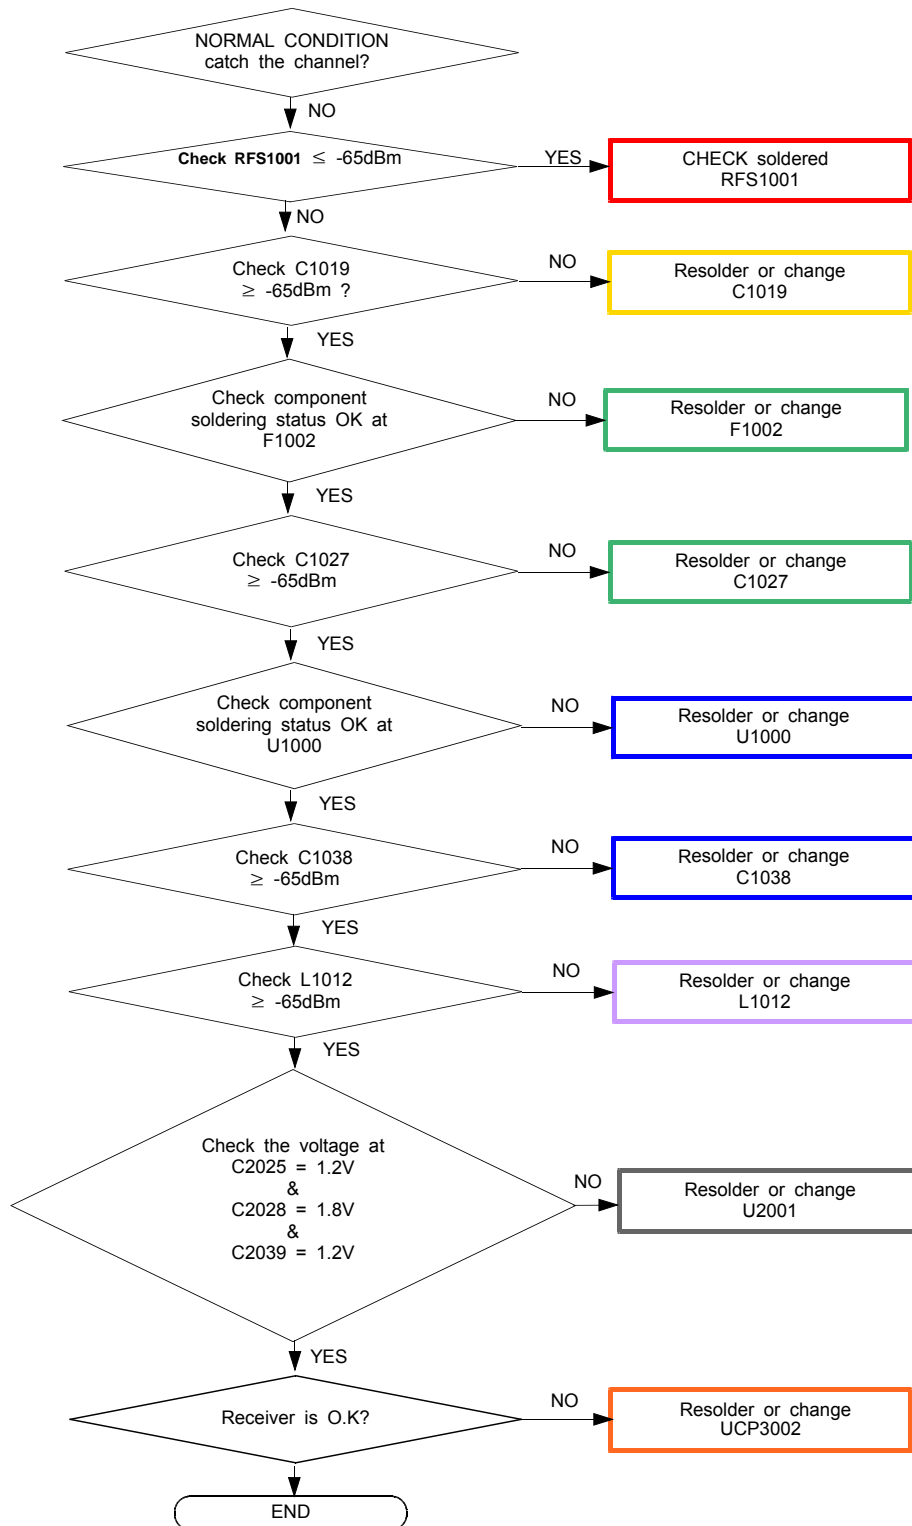

8. Level 3 Repair

8-1. Block Diagram

8-2. PCB Diagrams

8-2-1. Top

8-2-3. Sub PBA Top

8-2-3. Sub PBA Bottom

Bottom Overlay

8-3. Flow Chart of Troubleshooting

8-3-17. 5M CAM

8-3-18. TSP

8-3-19. Motor

8-3-20. WCDMA 1 / LTE 1 Rx

8-3-21. GSM1900 / WCDMA 2 / LTE 2 Rx

8-3-22. GSM1800 / LTE 3 Rx

8-3-23. LTE 4 RX

8-3-24. GSM850 / WCDMA 5 / LTE 5, 18, 19, 26 Rx

8-3-25. GSM900 / WCDMA 8 / LTE 8 Rx

8-3-26. LTE 12, 17 RX

8-3-27. LTE 20 RX

8-3-28. LTE 7 RX

8-3-29. WCDMA 1, 2, 3, 4 / LTE 1, 2, 3, 4 TX

8-3-30. GSM1800, 1900 TX

8-3-31. LTE 12, 17 TX

8-3-32. GSM850, 900 TX

8-3-33. LTE 5, 8, 18, 19, 20, 26 TX

8-3-34. LTE 7 TX