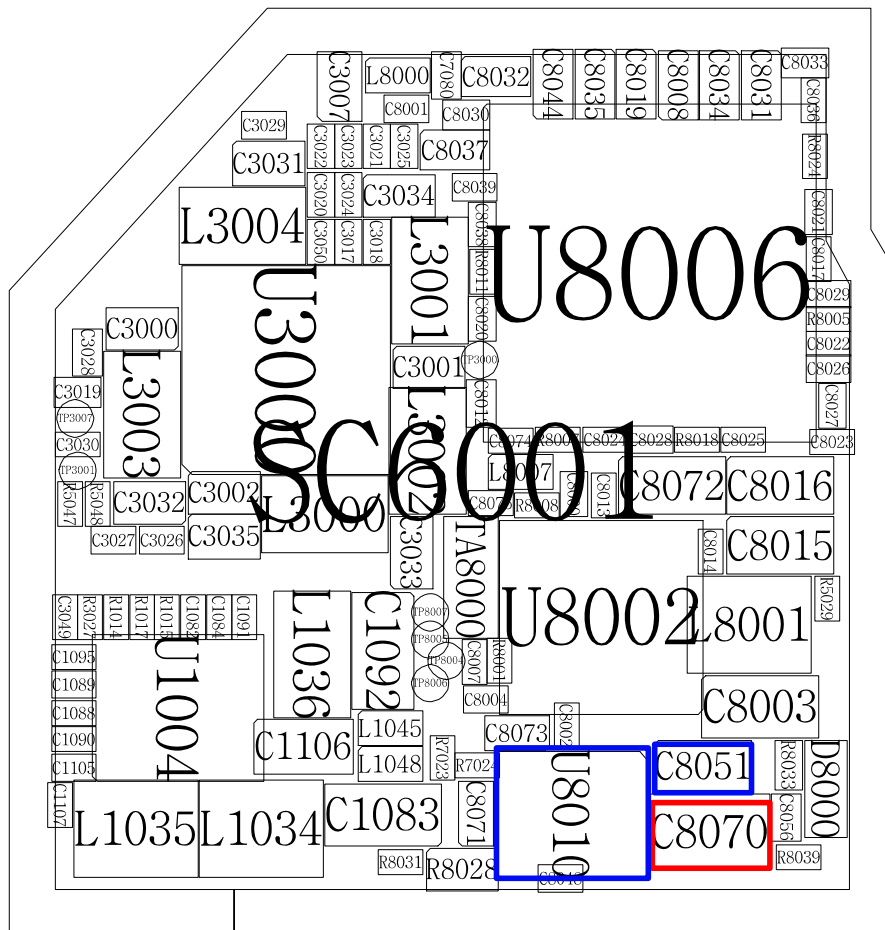

8. Level 3 Repair

8-1. Block Diagram

8-2. PCB Diagrams

8-2-1. Top

8-2-3. Sub PBA Top

8-2-3. Sub PBA Bottom

Bottom Overlay

8-3. Flow Chart of Troubleshooting

8-3-2. Initial

8-3-3. No Service

8-3-4. Sim Part

8-3-5. Charging Part

8-3-6. OTG

8-3-7. Sensor Hub

8-3-7-2. Magnetic Sensor

8-3-7-3. 6Axis Sensor

8-3-8. IRLED

8-3-8-1 Microphone Part - Main MIC

8-3-10. Receiver Part

8-3-12. BT/WIFI

8-3-13. GPS

8-3-14. NFC

8-3-15. Display

8-3-16. 16M CAM