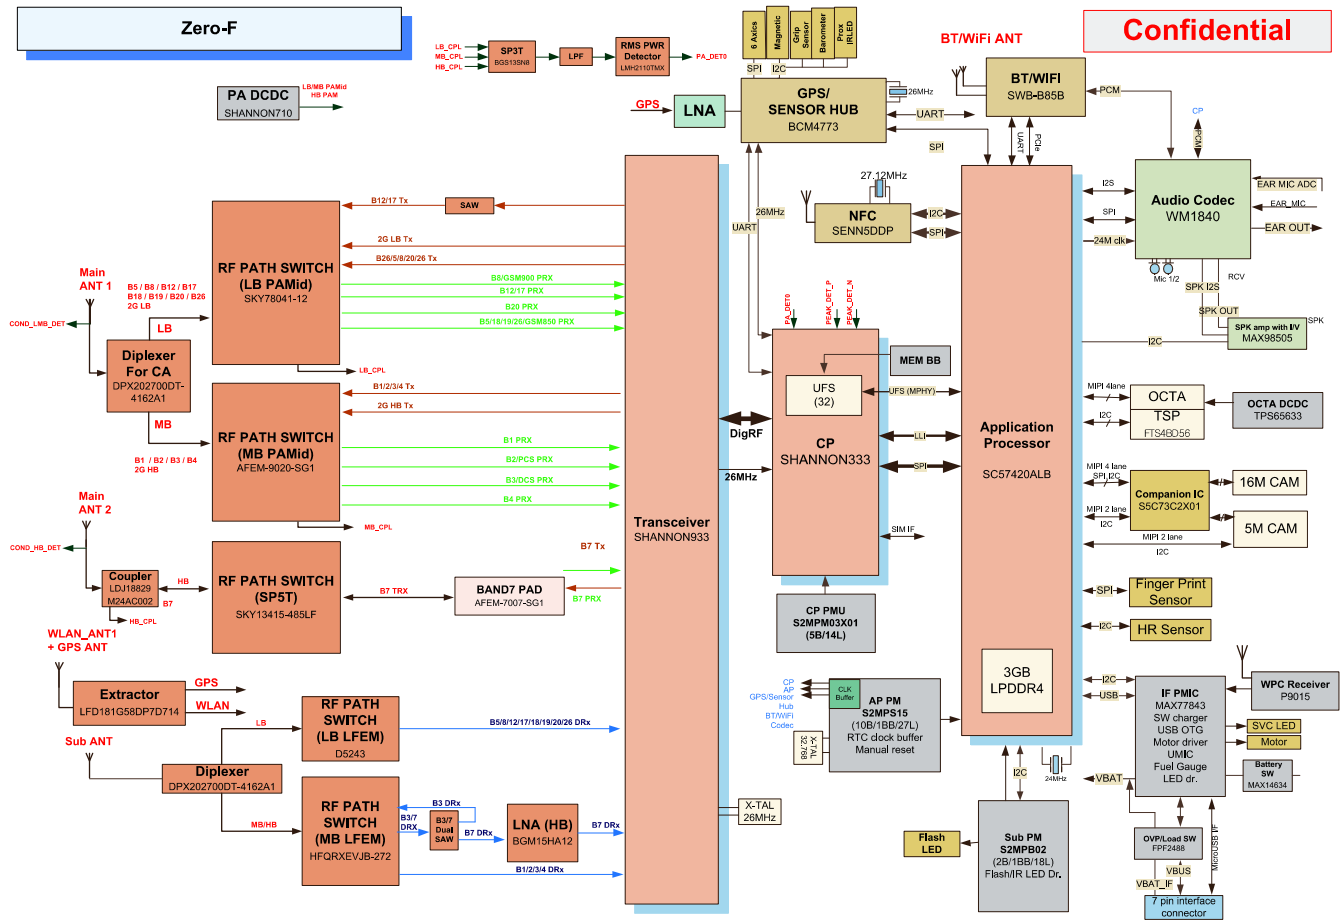

8. Level 3 Repair

8-1. Block Diagram

8-2. PCB Diagrams

8-2-1. Top

8-2-3. Sub PBA Top

8-2-3. Sub PBA Bottom

Bottom Overlay

8-3. Flow Chart of Troubleshooting

Equipments

↑ Oscilloscope

↑ Digital Multimeter

↑ Power Supply

↑ + driver, ESD Safe Tweezer

↑ 8960 & Spectrum Analyzer

↑ Soldering iron

8-3-1. Power On

8-3-2. Initial

8-3-3. No Service

8-3-4. Sim Part

8-3-5. Charging Part

8-3-6. OTG

8-3-7. Sensor Hub

8-3-7-2. Magnetic Sensor

8-3-7-3. 6Axis Sensor

8-3-17. 5M CAM

8-3-18. TSP

8-3-19. Motor

8-3-20. WCDMA 1 / LTE 1 Rx

8-3-21. GSM1900 / WCDMA 2 / LTE 2 Rx

8-3-22. GSM1800 / LTE 3 Rx

8-3-23. LTE 4 RX

8-3-24. GSM850 / WCDMA 5 / LTE 5, 18, 19, 26 Rx