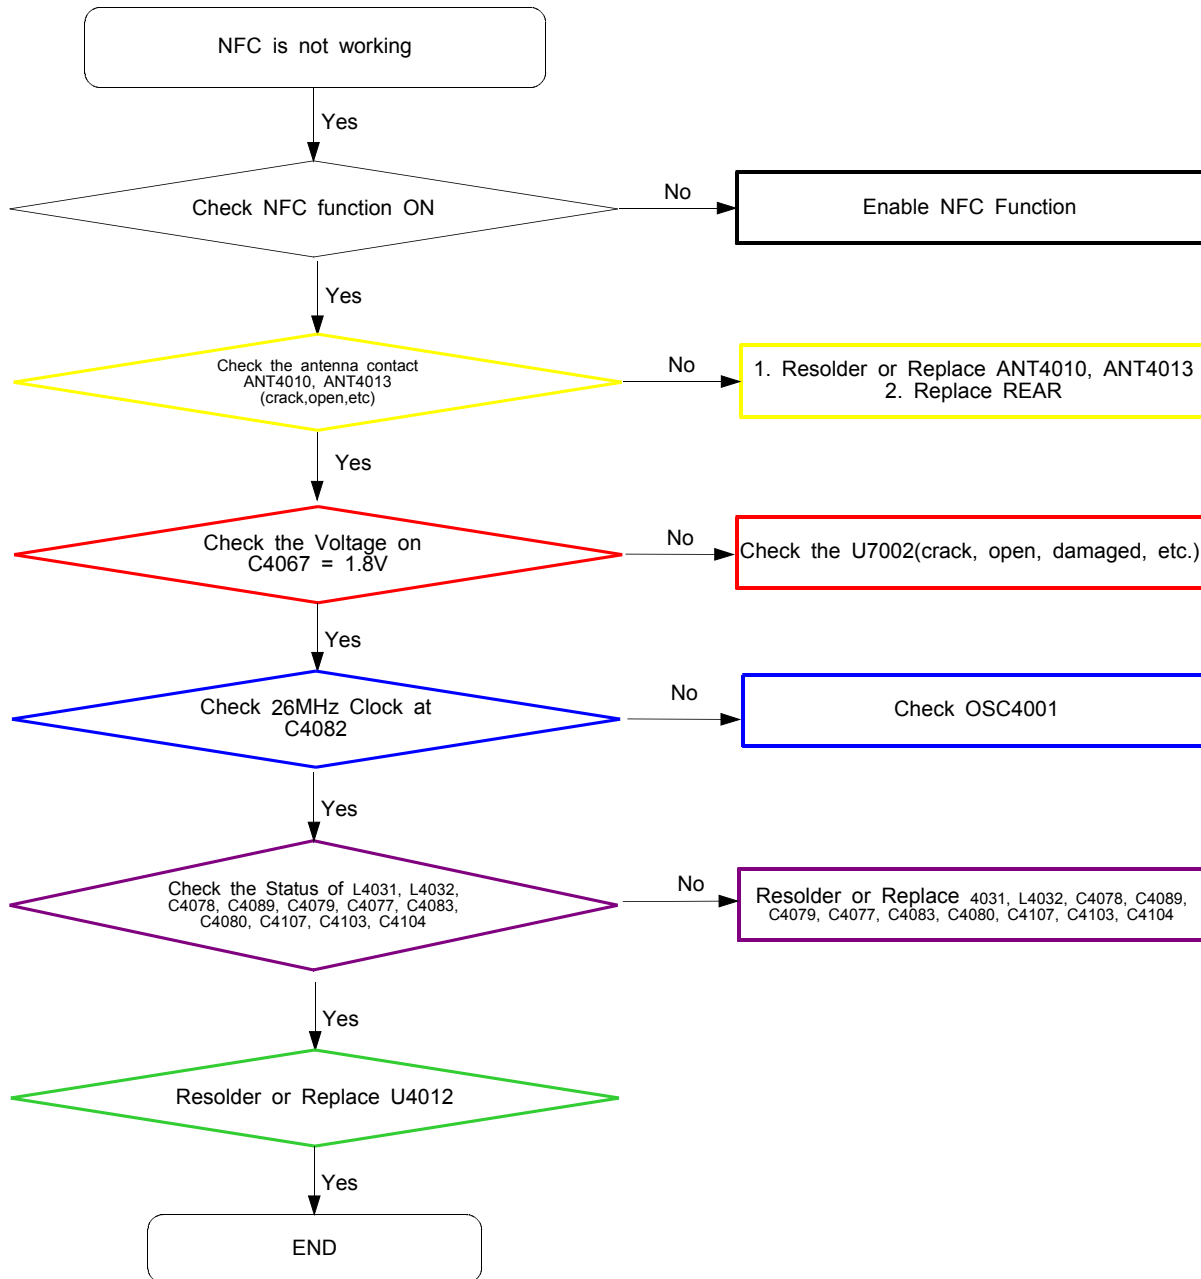

8-3-2. Initial

8-3-3. No Service

8-3-4. Sim Part

8-3-5. Charging Part

8-3-6. OTG

8-3-7. Sensor Hub

8-3-7-2. Magnetic Sensor

8-3-7-3. 6Axis Sensor

8-3-8. IRLED

8-3-8-1 Microphone Part - Main MIC

8-3-10. Receiver Part

8-3-12. BT/WIFI

8-3-13. GPS

8-3-14. NFC

8-3-15. Display

8-3-16. 16M CAM

8-3-17. 5M CAM

8-3-18. TSP

8-3-19. Motor

8-3-20. WCDMA 1 / LTE 1 Rx

8-3-21. GSM1900 / WCDMA 2 / LTE 2 Rx

8-3-22. GSM1800 / LTE 3 Rx

8-3-23. LTE 4 RX

8-3-24. GSM850 / WCDMA 5 / LTE 5, 18, 19, 26 Rx

8-3-33. LTE 5, 8, 18, 19, 20, 26 TX

8-3-34. LTE 7 TX