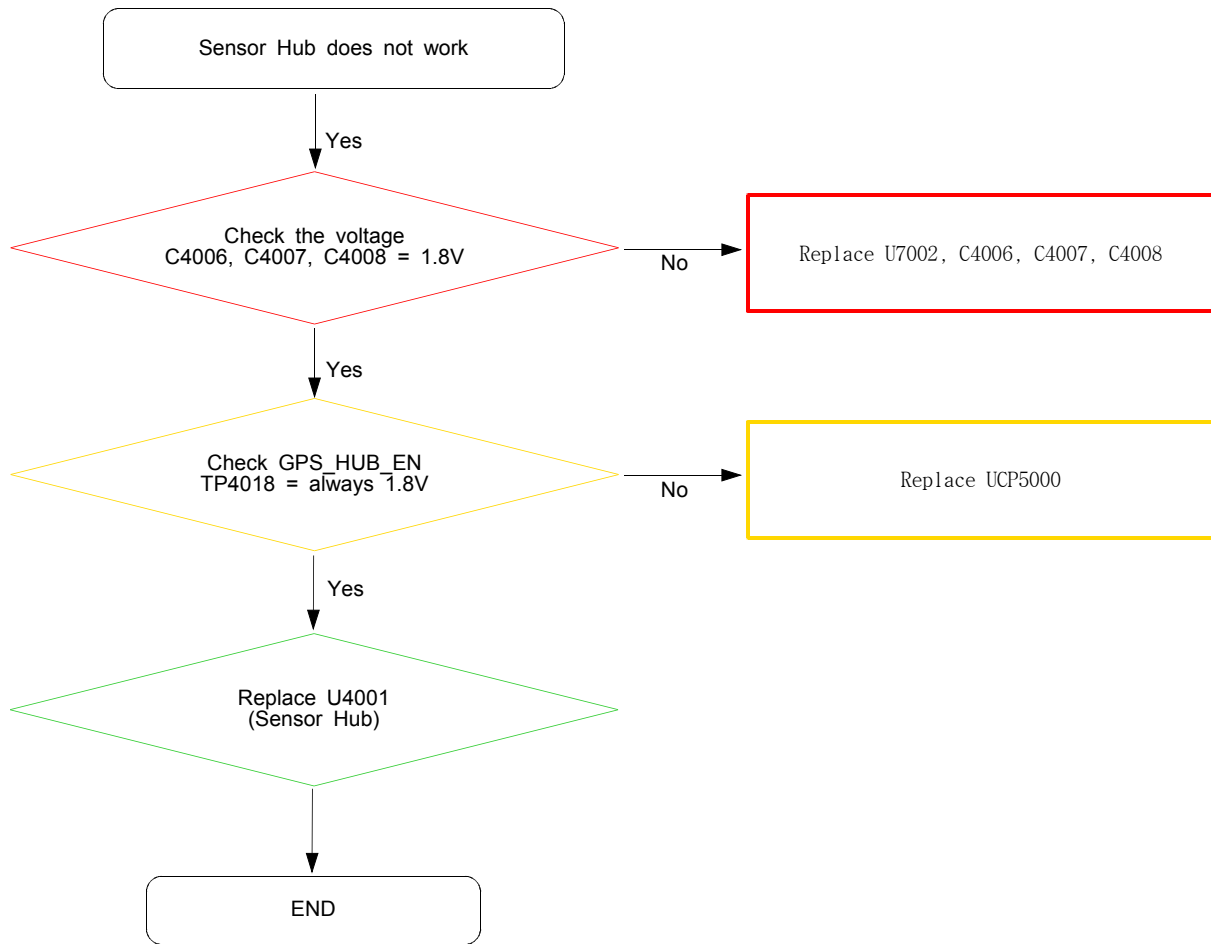

Equipments

↑ Oscilloscope

↑ Digital Multimeter

↑ Power Supply

↑ + driver, ESD Safe Tweezer

↑ 8960 & Spectrum Analyzer

↑ Soldering iron

8-3-1. Power On

8-3-2. Initial

8-3-3. No Service

8-3-4. Sim Part

8-3-5. Charging Part

8-3-6. OTG

8-3-7. Sensor Hub

8-3-7-2. Magnetic Sensor

8-3-7-3. 6Axis Sensor

8-3-8. IRLED

8-3-8-1 Microphone Part - Main MIC

8-3-10. Receiver Part

8-3-12. BT/WIFI

8-3-13. GPS

8-3-14. NFC

8-3-15. Display

8-3-16. 16M CAM

8-3-17. 5M CAM

8-3-18. TSP

8-3-19. Motor

8-3-20. WCDMA 1 / LTE 1 Rx

8-3-21. GSM1900 / WCDMA 2 / LTE 2 Rx

8-3-22. GSM1800 / LTE 3 Rx

8-3-23. LTE 4 RX

8-3-24. GSM850 / WCDMA 5 / LTE 5, 18, 19, 26 Rx