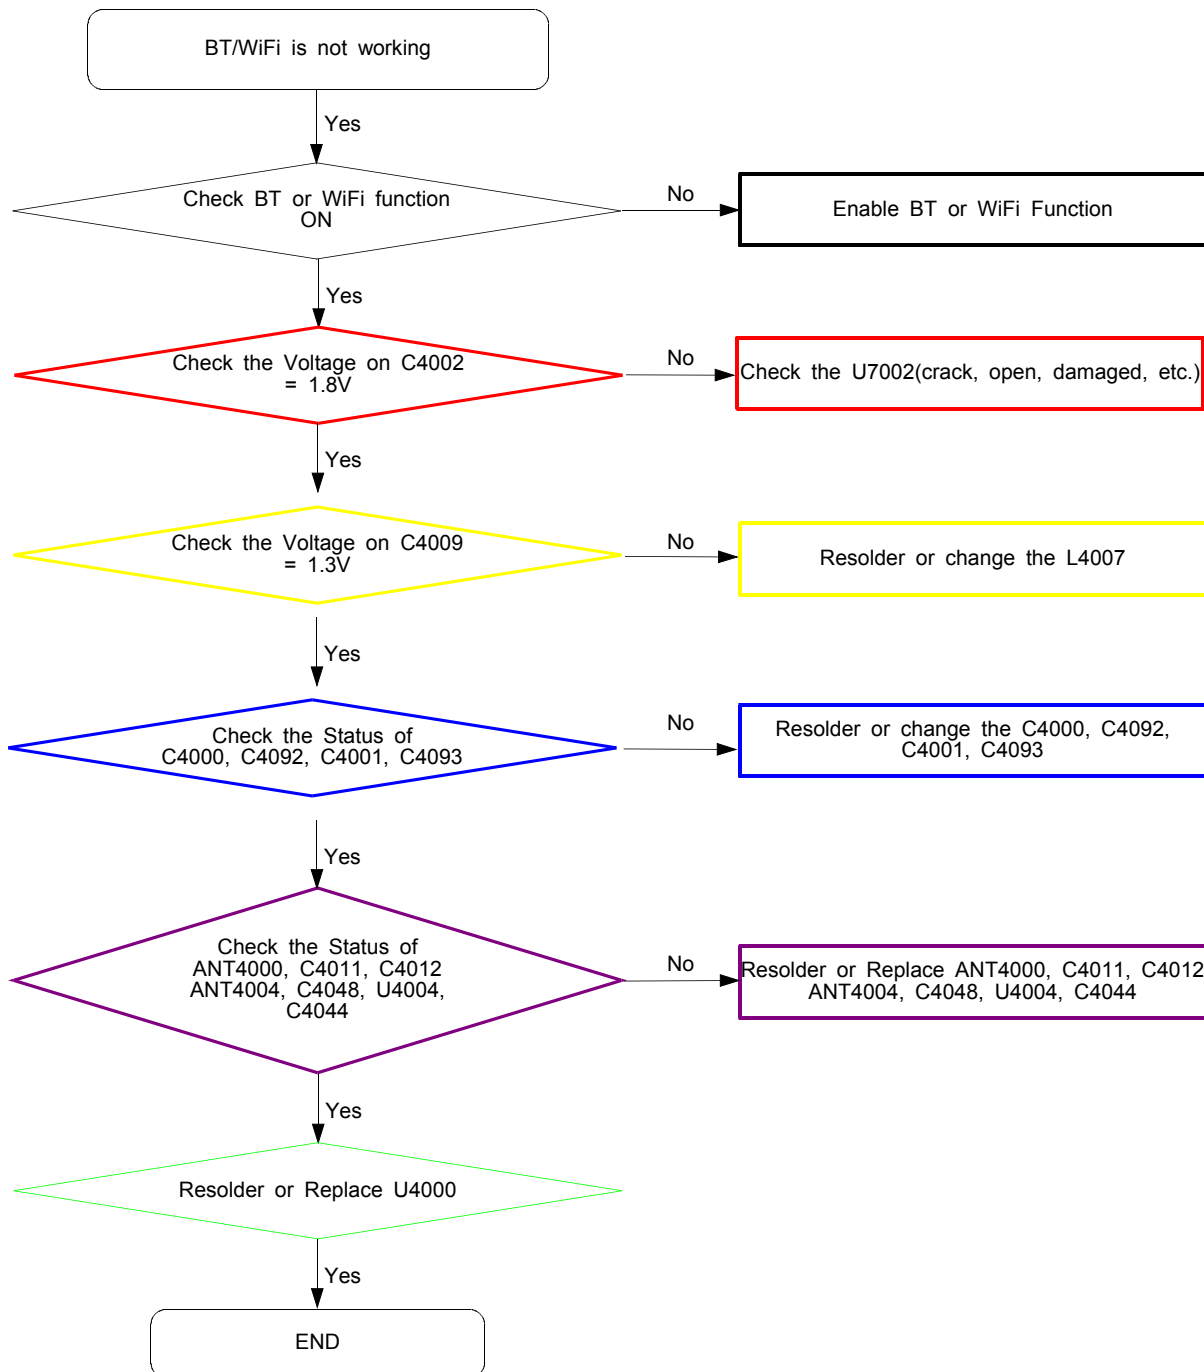

8. Level 3 Repair

8-1. Block Diagram

8-2. PCB Diagrams

8-2-1. Top

8-2-3. Sub PBA Top

8-2-3. Sub PBA Bottom

Bottom Overlay

8-3. Flow Chart of Troubleshooting

8-3-2. Initial

8-3-3. No Service

8-3-4. Sim Part

8-3-5. Charging Part

8-3-6. OTG

8-3-7. Sensor Hub

8-3-7-2. Magnetic Sensor

8-3-7-3. 6Axis Sensor

8-3-8. IRLED

8-3-8-1 Microphone Part - Main MIC

8-3-10. Receiver Part

8-3-12. BT/WIFI

8-3-13. GPS

8-3-14. NFC

8-3-15. Display

8-3-16. 16M CAM

8-3-17. 5M CAM

8-3-18. TSP

8-3-19. Motor

8-3-20. WCDMA 1 / LTE 1 Rx

8-3-21. GSM1900 / WCDMA 2 / LTE 2 Rx

8-3-22. GSM1800 / LTE 3 Rx

8-3-23. LTE 4 RX

8-3-24. GSM850 / WCDMA 5 / LTE 5, 18, 19, 26 Rx