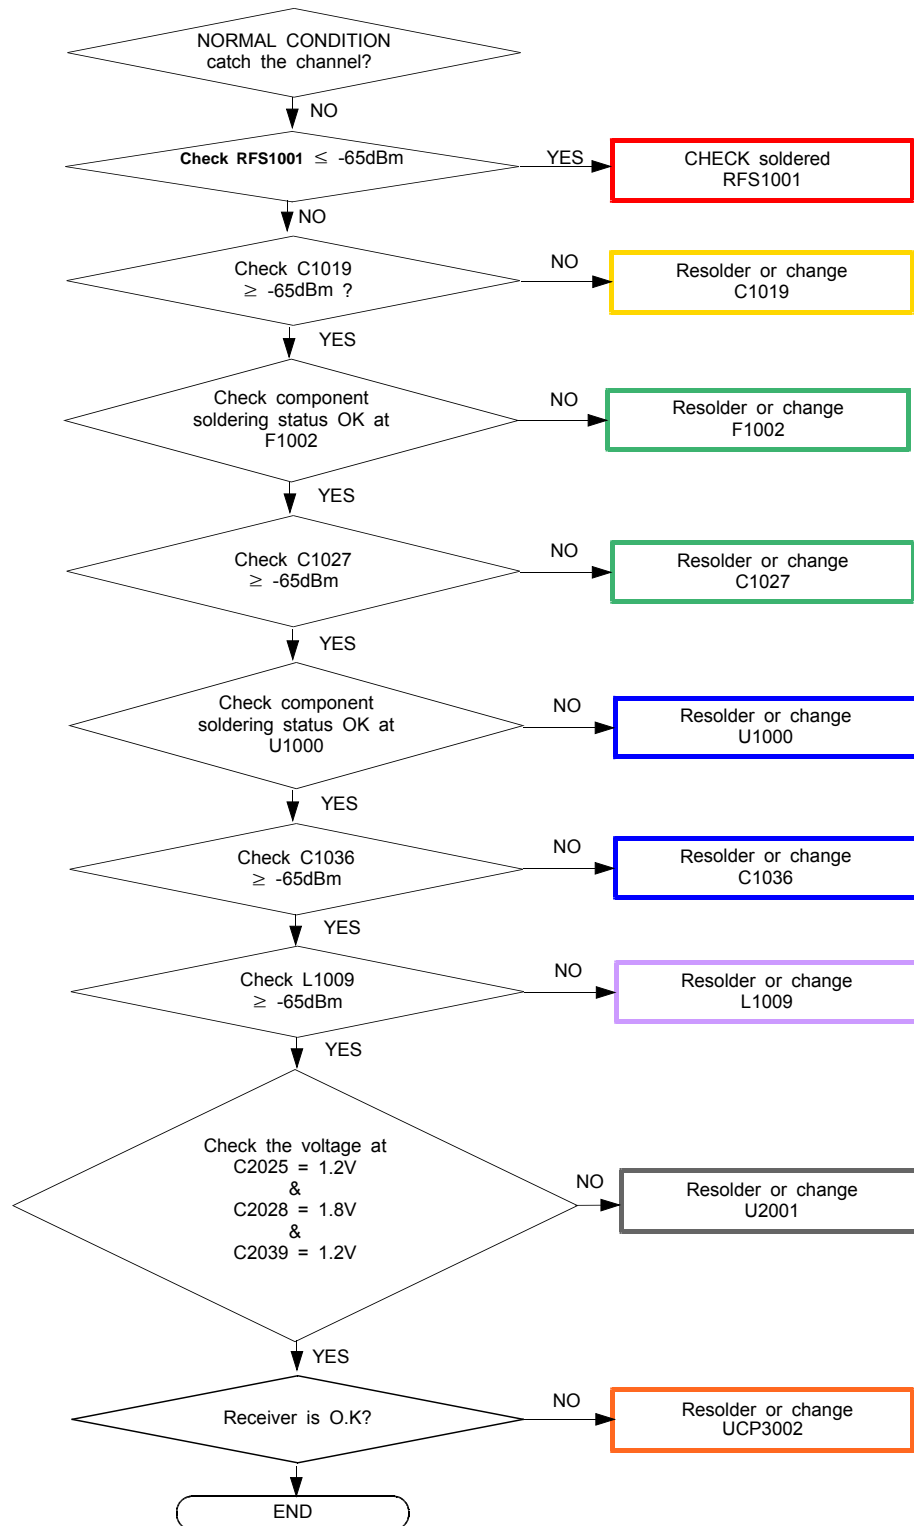

8. Level 3 Repair

8-1. Block Diagram

8-2. PCB Diagrams

8-2-1. Top

8-2-3. Sub PBA Top

8-2-3. Sub PBA Bottom

Bottom Overlay

8-3. Flow Chart of Troubleshooting

8-3-17. 5M CAM

8-3-18. TSP

8-3-19. Motor

8-3-20. WCDMA 1 / LTE 1 Rx

8-3-21. GSM1900 / WCDMA 2 / LTE 2 Rx

8-3-22. GSM1800 / LTE 3 Rx

8-3-23. LTE 4 RX

8-3-24. GSM850 / WCDMA 5 / LTE 5, 18, 19, 26 Rx

8-3-25. GSM900 / WCDMA 8 / LTE 8 Rx

8-3-26. LTE 12, 17 RX

8-3-27. LTE 20 RX

8-3-28. LTE 7 RX

8-3-29. WCDMA 1, 2, 3, 4 / LTE 1, 2, 3, 4 TX

8-3-30. GSM1800, 1900 TX

8-3-31. LTE 12, 17 TX

8-3-32. GSM850, 900 TX

8-3-33. LTE 5, 8, 18, 19, 20, 26 TX

8-3-34. LTE 7 TX