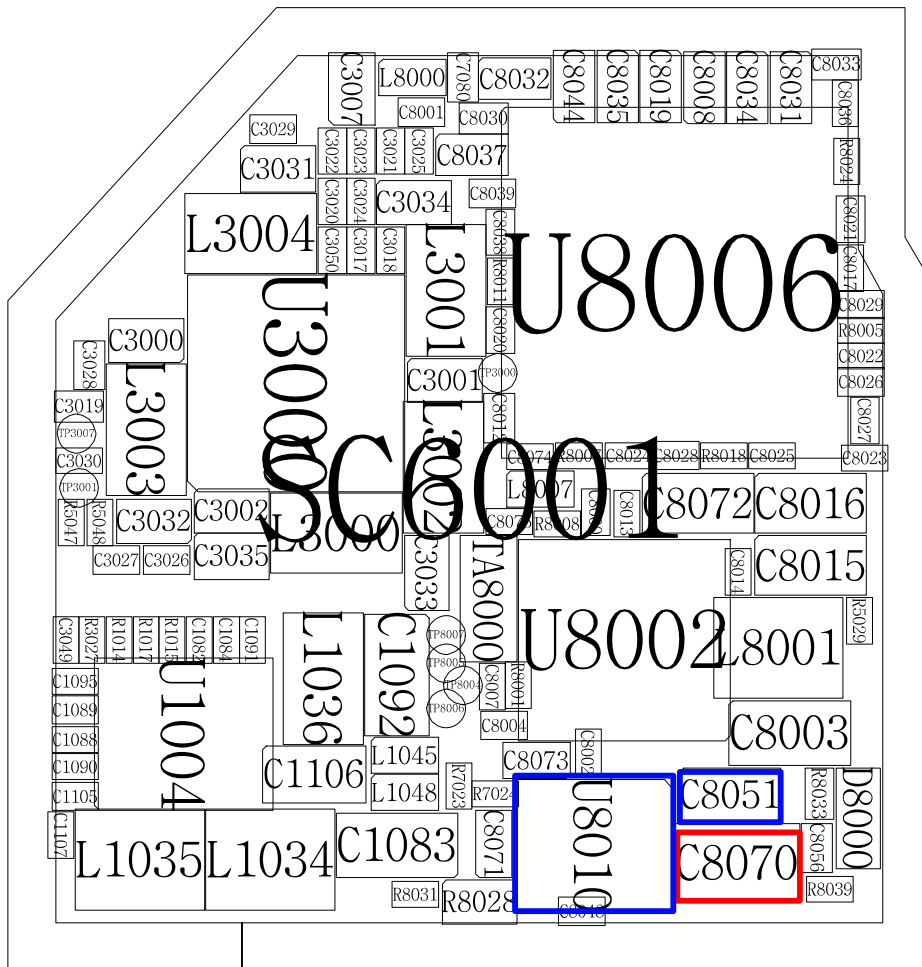

8. Level 3 Repair

8-1. Block Diagram

8-2. PCB Diagrams

8-2-1. Top

8-2-3. Sub PBA Top

8-2-3. Sub PBA Bottom

Bottom Overlay

8-3. Flow Chart of Troubleshooting

8-3-2. Initial

8-3-3. No Service

8-3-4. Sim Part

8-3-5. Charging Part

8-3-6. OTG

8-3-7. Sensor Hub

8-3-7-2. Magnetic Sensor

8-3-7-3. 6Axis Sensor

8-3-8. IRLED

8-3-8-1 Microphone Part - Main MIC

8-3-10. Receiver Part

8-3-12. BT/WIFI

8-3-13. GPS

8-3-14. NFC

8-3-15. Display

8-3-16. 16M CAM