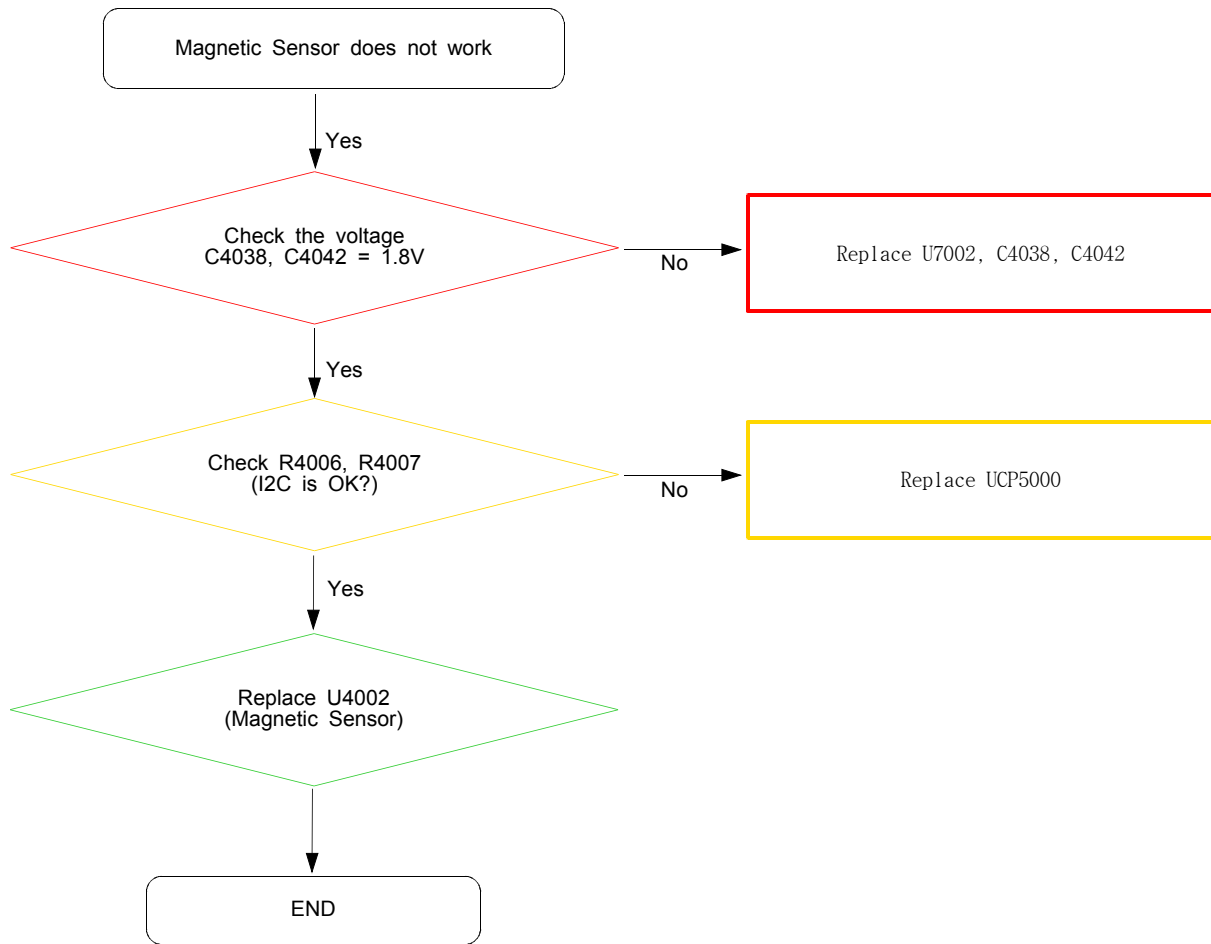

Equipments

↑ Oscilloscope

↑ Digital Multimeter

↑ Power Supply

↑ + driver, ESD Safe Tweezer

↑ 8960 & Spectrum Analyzer

↑ Soldering iron

8-3-1. Power On

8-3-2. Initial

8-3-3. No Service

8-3-4. Sim Part

8-3-5. Charging Part

8-3-6. OTG

8-3-7. Sensor Hub

8-3-7-2. Magnetic Sensor

8-3-7-3. 6Axis Sensor

8-3-8. IRLED

8-3-8-1 Microphone Part - Main MIC

8-3-10. Receiver Part

8-3-12. BT/WIFI

8-3-13. GPS

8-3-14. NFC

8-3-15. Display

8-3-16. 16M CAM

8-3-17. 5M CAM

8-3-18. TSP

8-3-19. Motor

8-3-20. WCDMA 1 / LTE 1 Rx

8-3-21. GSM1900 / WCDMA 2 / LTE 2 Rx

8-3-22. GSM1800 / LTE 3 Rx

8-3-23. LTE 4 RX

8-3-24. GSM850 / WCDMA 5 / LTE 5, 18, 19, 26 Rx