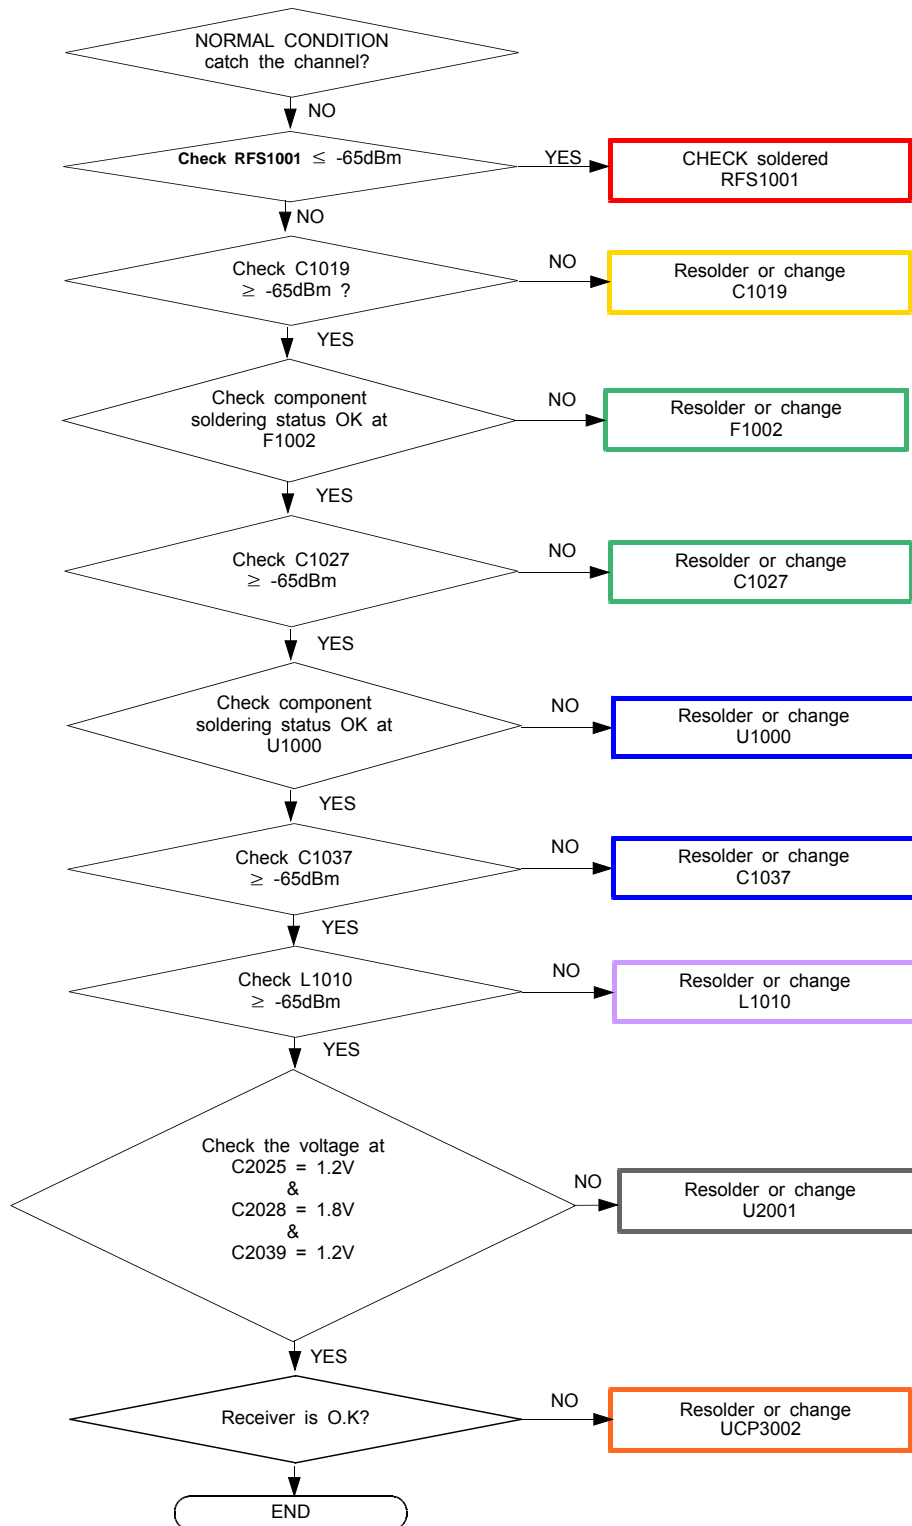

8. Level 3 Repair

8-1. Block Diagram

8-2. PCB Diagrams

8-2-1. Top

8-2-3. Sub PBA Top

8-2-3. Sub PBA Bottom

Bottom Overlay

8-3. Flow Chart of Troubleshooting

8-3-17. 5M CAM

8-3-18. TSP

8-3-19. Motor

8-3-20. WCDMA 1 / LTE 1 Rx

8-3-21. GSM1900 / WCDMA 2 / LTE 2 Rx

8-3-22. GSM1800 / LTE 3 Rx

8-3-23. LTE 4 RX

8-3-24. GSM850 / WCDMA 5 / LTE 5, 18, 19, 26 Rx

8-3-25. GSM900 / WCDMA 8 / LTE 8 Rx

8-3-26. LTE 12, 17 RX

8-3-27. LTE 20 RX

8-3-28. LTE 7 RX

8-3-29. WCDMA 1, 2, 3, 4 / LTE 1, 2, 3, 4 TX

8-3-30. GSM1800, 1900 TX

8-3-31. LTE 12, 17 TX

8-3-32. GSM850, 900 TX

8-3-33. LTE 5, 8, 18, 19, 20, 26 TX

8-3-34. LTE 7 TX