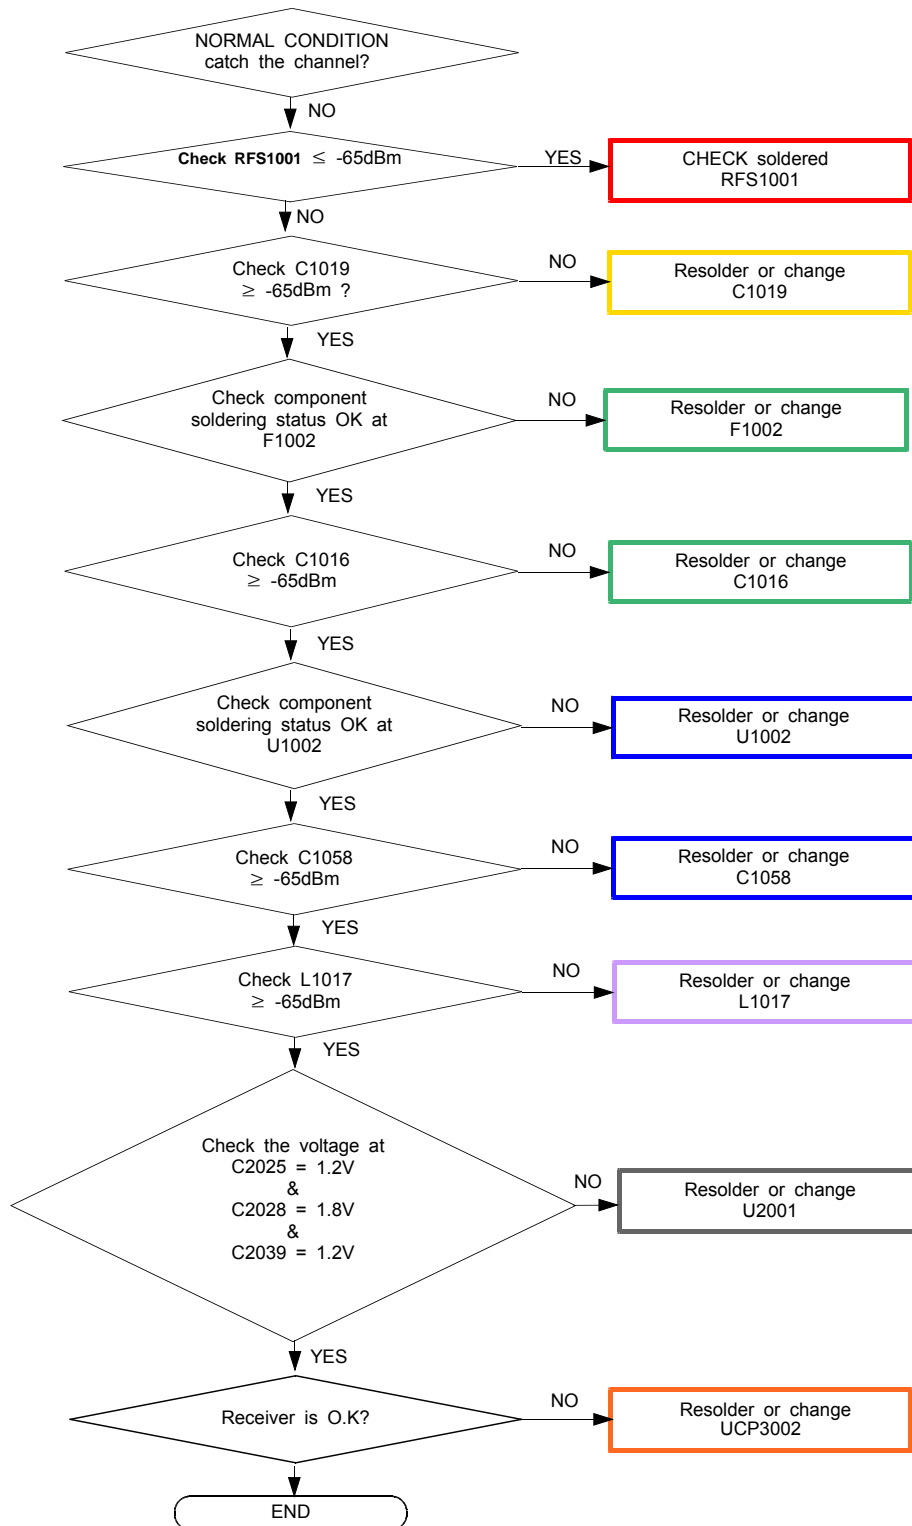

8. Level 3 Repair

8-1. Block Diagram

8-2. PCB Diagrams

8-2-1. Top

8-2-3. Sub PBA Top

8-2-3. Sub PBA Bottom

Bottom Overlay

8-3. Flow Chart of Troubleshooting

8-3-17. 5M CAM

8-3-18. TSP

8-3-19. Motor

8-3-20. WCDMA 1 / LTE 1 Rx

8-3-21. GSM1900 / WCDMA 2 / LTE 2 Rx

8-3-22. GSM1800 / LTE 3 Rx

8-3-23. LTE 4 RX

8-3-24. GSM850 / WCDMA 5 / LTE 5, 18, 19, 26 Rx

8-3-25. GSM900 / WCDMA 8 / LTE 8 Rx

8-3-26. LTE 12, 17 RX

8-3-27. LTE 20 RX

8-3-28. LTE 7 RX

8-3-29. WCDMA 1, 2, 3, 4 / LTE 1, 2, 3, 4 TX

8-3-30. GSM1800, 1900 TX

8-3-31. LTE 12, 17 TX

8-3-32. GSM850, 900 TX

8-3-33. LTE 5, 8, 18, 19, 20, 26 TX

8-3-34. LTE 7 TX